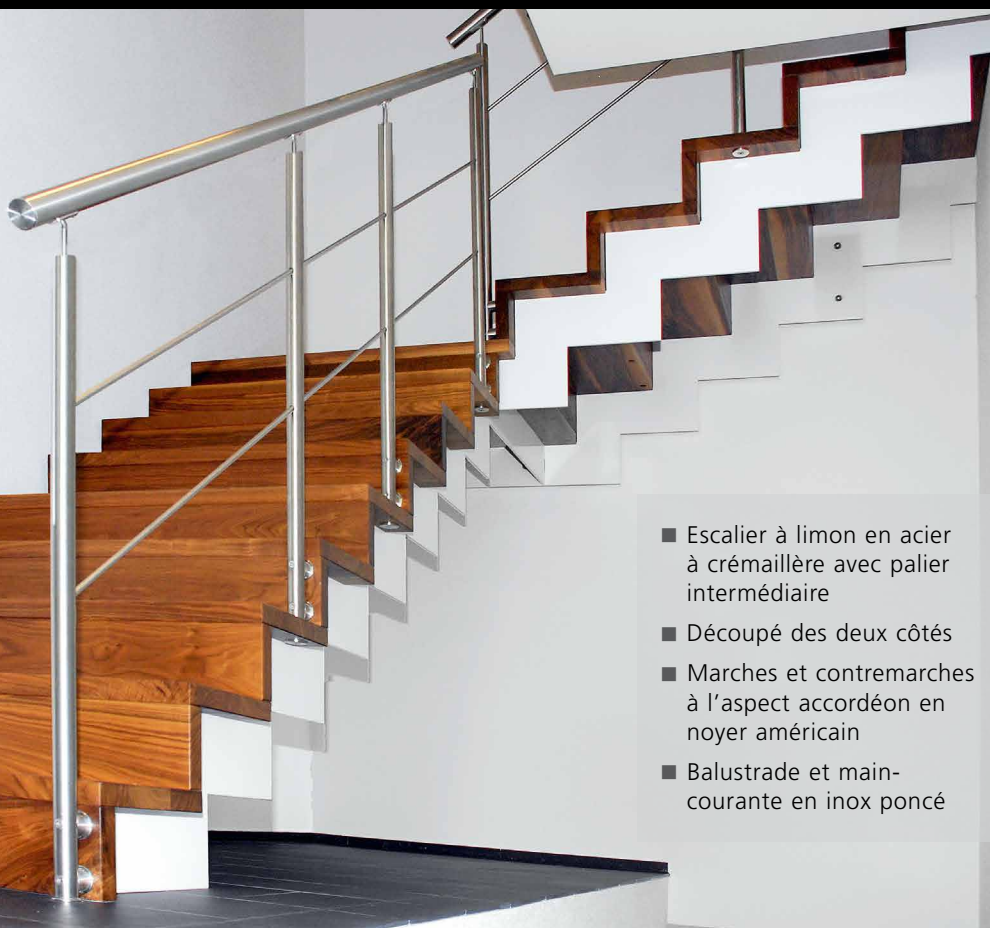

STAHLSATTELSTREPPE

ESCALIER A LIMON A CREMAILLERE

- Stahlsatteltreppe 2-läufig, mit Zwischenpodest
- Sattel oben und unten abgetrept
- Stufen und Setzstufen in Faltwerkoptik aus amerikanischem Nussbaum massiv
- Geländer und Handlauf in Chromstahl geschliffen

- Escalier à limon en acier à crémaillère avec palier intermédiaire
- Découpé des deux côtés
- Marches et contremarches à l'aspect accordéon en noyer américain
- Balustrade et main-courante en inox poncé