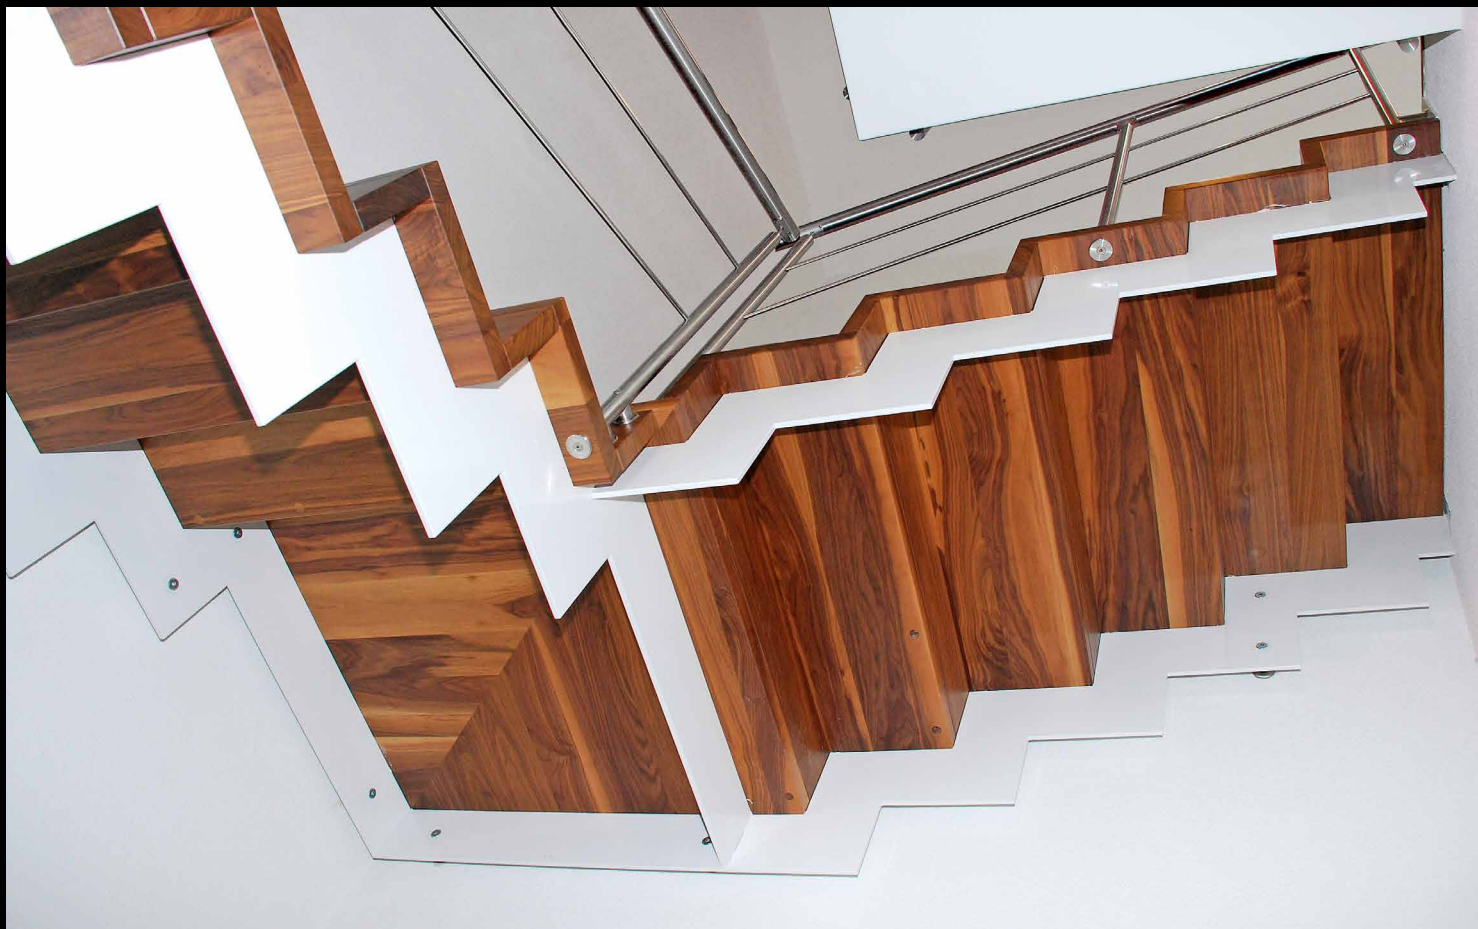

STAHLSATTELSTREPPE

ESCALIER A LIMON A CREMAILLERE

- Stahlsatteltreppe 2-läufig, mit Zwischenpodest
- Sattel oben und unten abgetrept
- Stufen und Setzstufen in Faltwerkoptik aus amerikanischem Nussbaum massiv
- Geländer und Handlauf in Chromstahl geschliffen

- Escalier à limon en acier à crémaillère avec palier intermédiaire
- Découpé des deux côtés
- Marches et contremarches à l'aspect accordéon en noyer américain
- Balustrade et main-courante en inox poncé