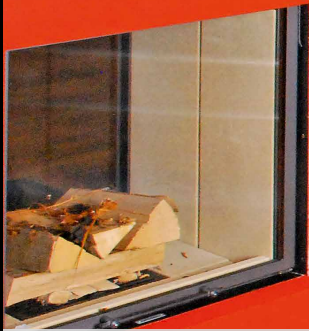

# FREITRAGENDE TREPPE

## ESCALIER SUSPENDU

- Freitragende, kreisbogenförmige Treppe
- Stufen, An-/Austrittspfosten und Handlauf in amerikanischem Nussbaum massiv
- Geländerstäbe, Wandbolzen und Abdeckrosetten in geschliffenem Chromstahl

- Escalier arqué suspendu
- Marches, pilastres et main courante en noyer américain massif
- Barreaux, boulons de fixation murales et rosettes en inox poli