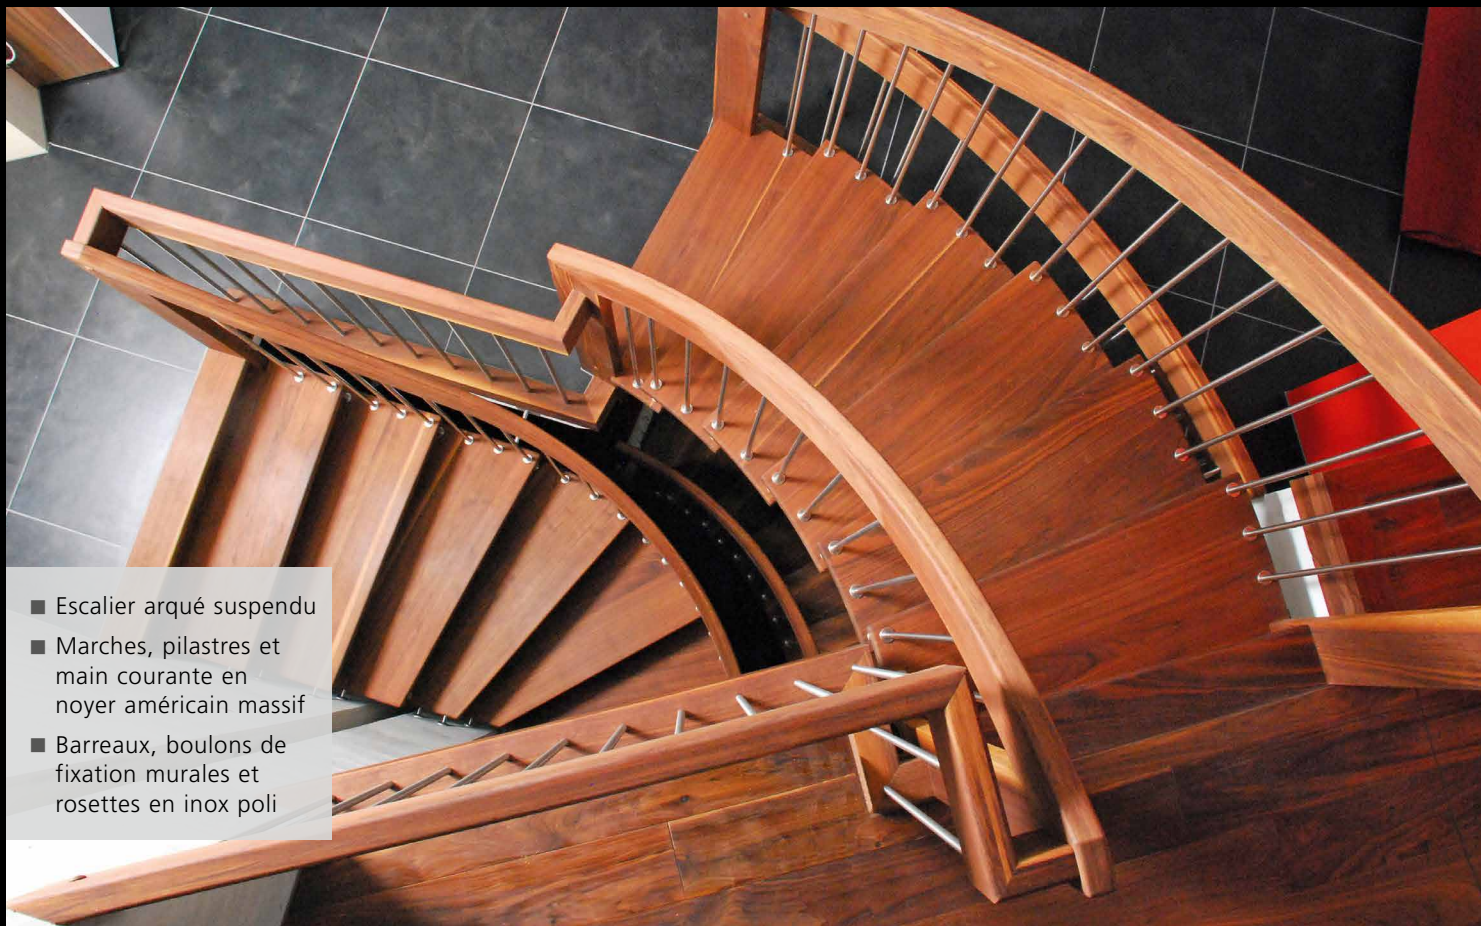

# FREITRAGENDE TREPPE

## ESCALIER SUSPENDU

- Freitragende, kreisbogenförmige Treppe
- Stufen, An-/Austrittspfosten und Handlauf in amerikanischem Nussbaum massiv
- Geländerstäbe, Wandbolzen und Abdeckrosetten in geschliffenem Chromstahl

- Escalier arqué suspendu
- Marches, pilastres et main courante en noyer américain massif
- Barreaux, boulons de fixation murales et rosettes en inox poli