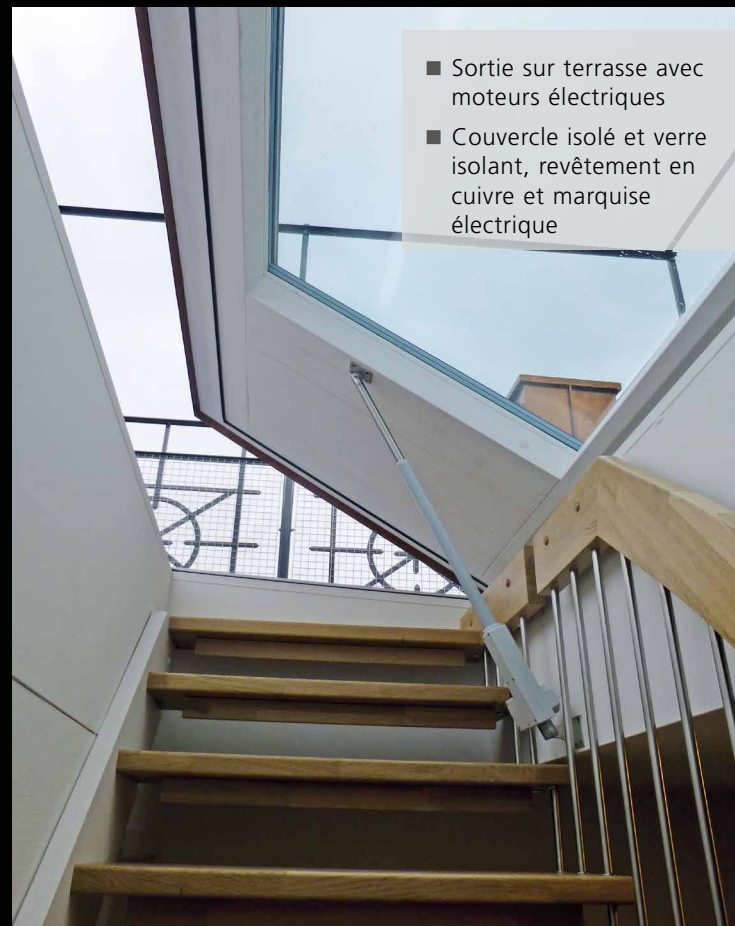

TERRASSEN AUSSTIEG

SORTIE SUR TERRASSE

- Terrassenausstieg mit Elektromotoren
- Deckel mit Isolierglas, Kupferabdeckung und elektrischer Markise

- Sortie sur terrasse avec moteurs électriques
- Couverture isolé et verre isolant, revêtement en cuivre et marquise électrique