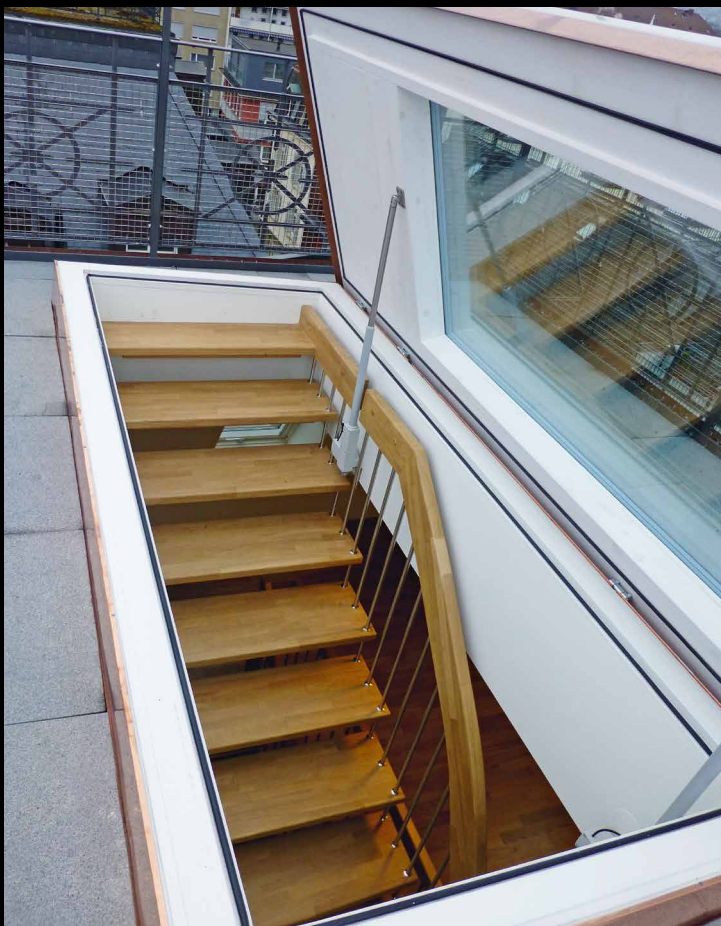

TERRASSEN AUSSTIEG

SORTIE SUR TERRASSE

- Terrassenausstieg mit Elektromotoren
- Deckel mit Isolierglas, Kupferabdeckung und elektrischer Markise

- Sortie sur terrasse avec moteurs électriques
- Couverture isolé et verre isolant, revêtement en cuivre et marquise électrique