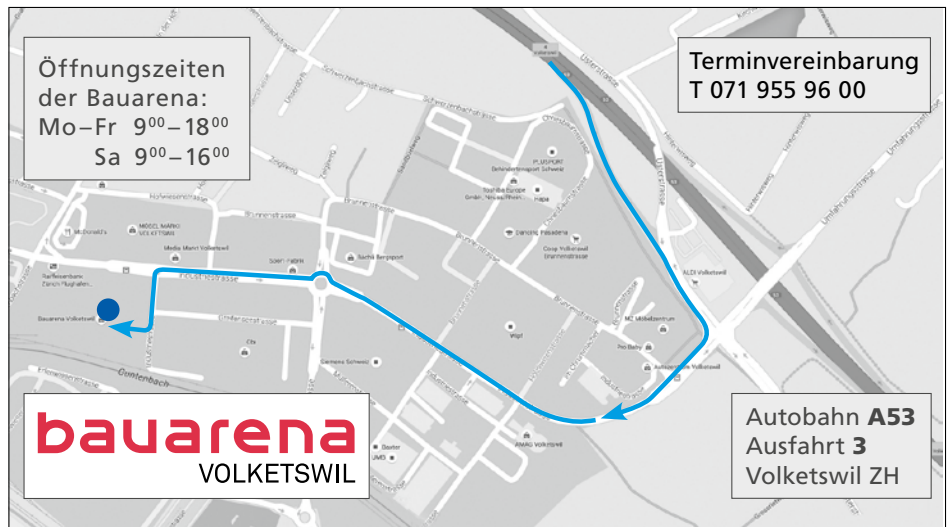

## Oberbüren SG

Columbus Treppen AG  
Hauptsitz  
Industrie Haslen 12  
9245 Oberbüren SG

## Volketswil ZH

Columbus Treppen AG  
ist im 2. OG / Sektor C  
der Bauarena in Volketswil  
Industriestrasse 18  
8604 Volketswil ZH

## Niederbipp BE

Columbus Treppen AG  
Niederlassung  
Obere Dürrmühlestrasse 3  
4704 Niederbipp BE