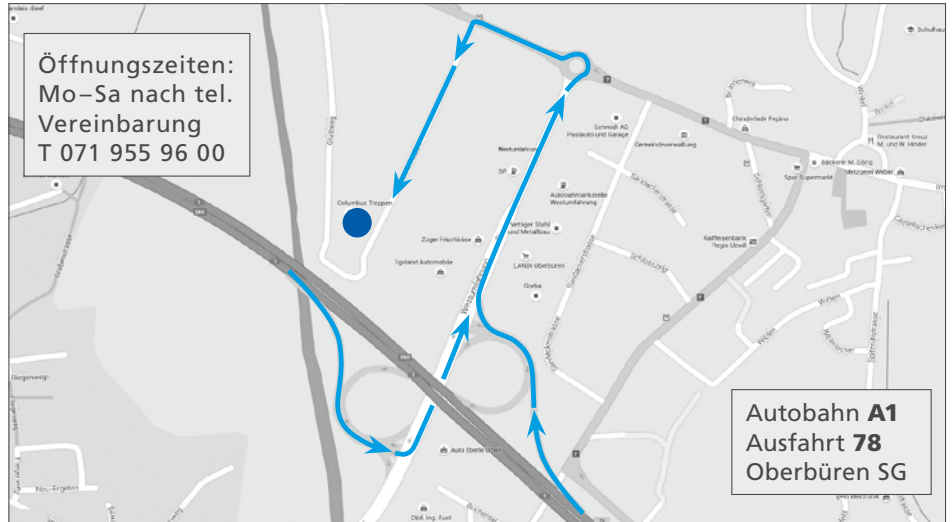

## Oberbüren SG

Columbus Treppen AG  
Hauptsitz  
Industrie Haslen 12  
9245 Oberbüren SG

## Volketswil ZH

Columbus Treppen AG  
ist im 2. OG / Sektor C  
der Bauarena in Volketswil  
Industriestrasse 18  
8604 Volketswil ZH

## Niederbipp BE

Columbus Treppen AG  
Niederlassung  
Obere Dürrmühlestrasse 3  
4704 Niederbipp BE