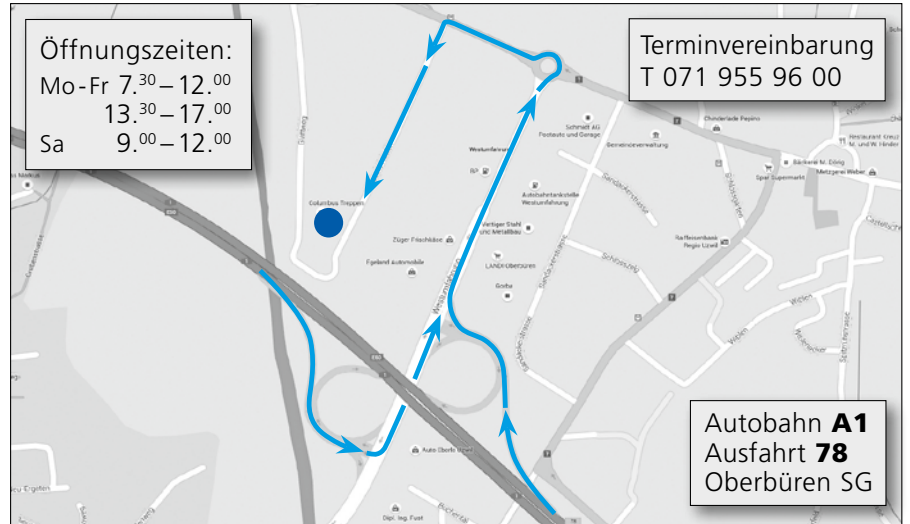

Oberbüren SG

Columbus Treppen AG
Hauptsitz
Industrie Haslen 12
9245 Oberbüren SG

Volketswil ZH

Columbus Treppen AG im
2. Obergeschoss / Sektor C
der Bauarena Volketswil
Industriestrasse 18
8604 Volketswil ZH

Niederbipp BE

Columbus Treppen AG
Niederlassung
Obere Dürrmühlestrasse 3
4704 Niederbipp BE