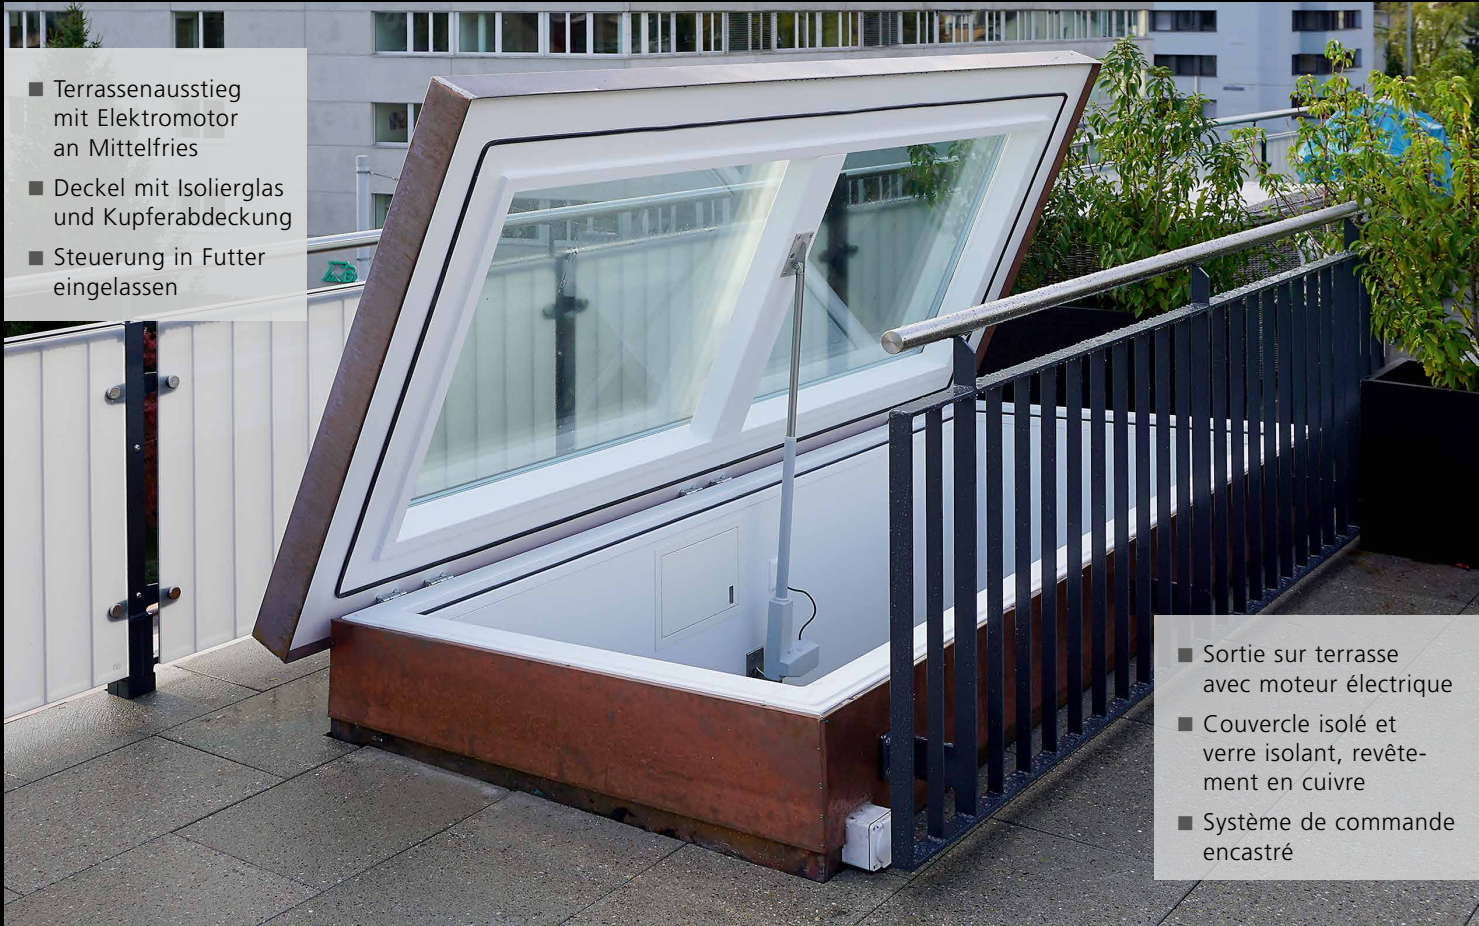

TERRASSEN AUSSTIEG

SORTIE SUR TERRASSE

- Terrassenausstieg mit Elektromotor an Mittelfries
- Deckel mit Isolierglas und Kupferabdeckung
- Steuerung in Futter eingelassen

- Sortie sur terrasse avec moteur électrique
- Couverture isolée et verre isolant, revêtement en cuivre
- Système de commande encastré