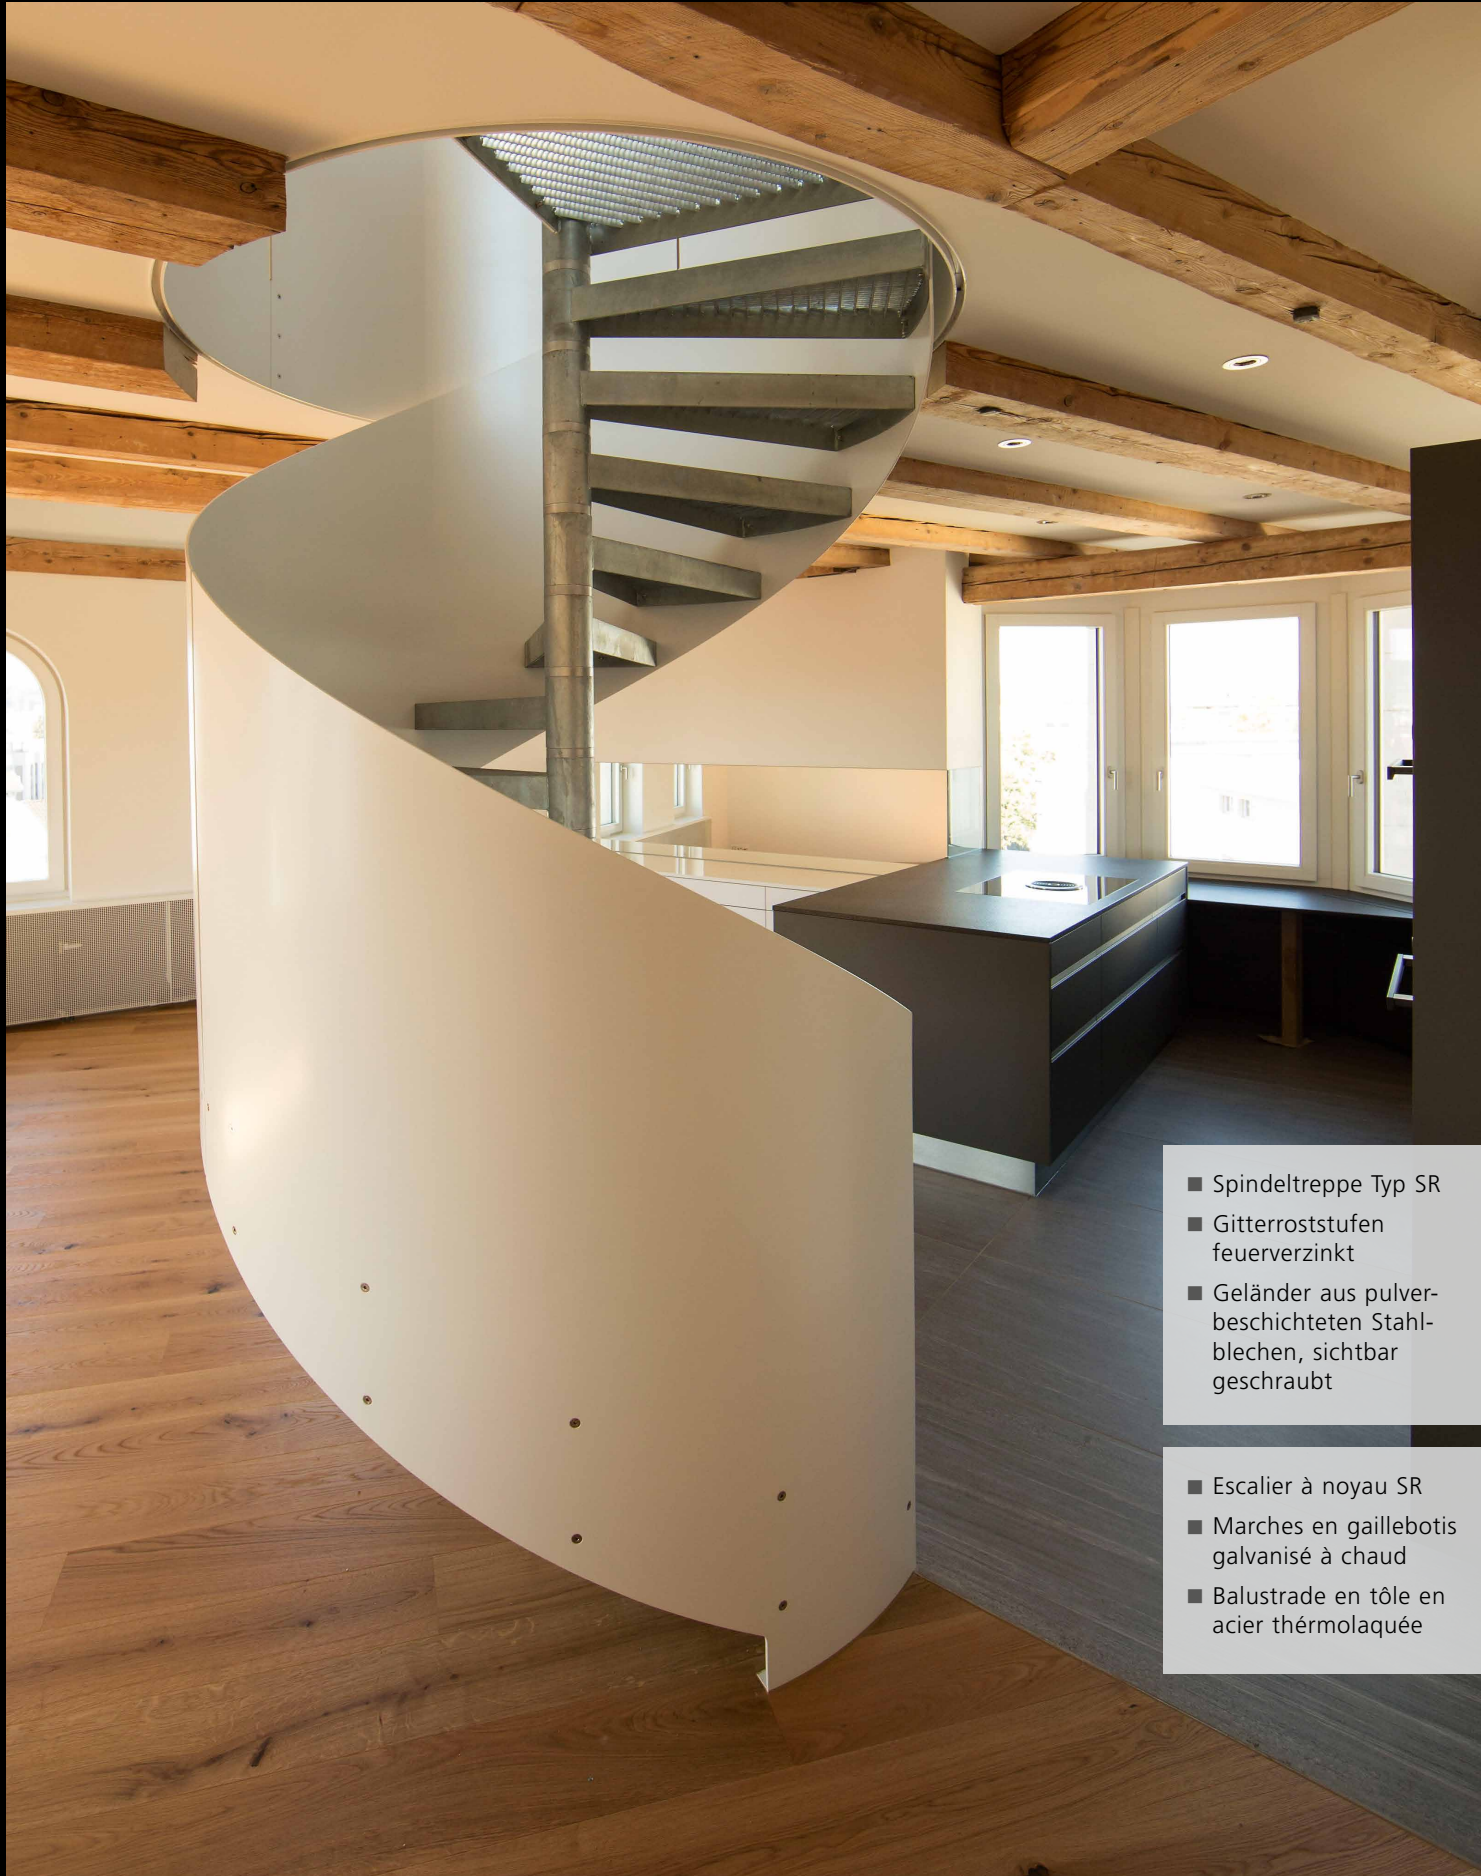

SPINDELTREPPE TYP SR

ESCALIER A NOYAU TYPE SR

- Spindeltreppe Typ SR
- Gitterroststufen feuerverzinkt
- Geländer aus pulverbeschichteten Stahlblechen, sichtbar geschraubt

- Escalier à noyau SR
- Marches en gaillebotis galvanisé à chaud
- Balustrade en tôle en acier thermolaquée

© Columbus Treppen / Technische Änderungen vorbehalten / 04.2017