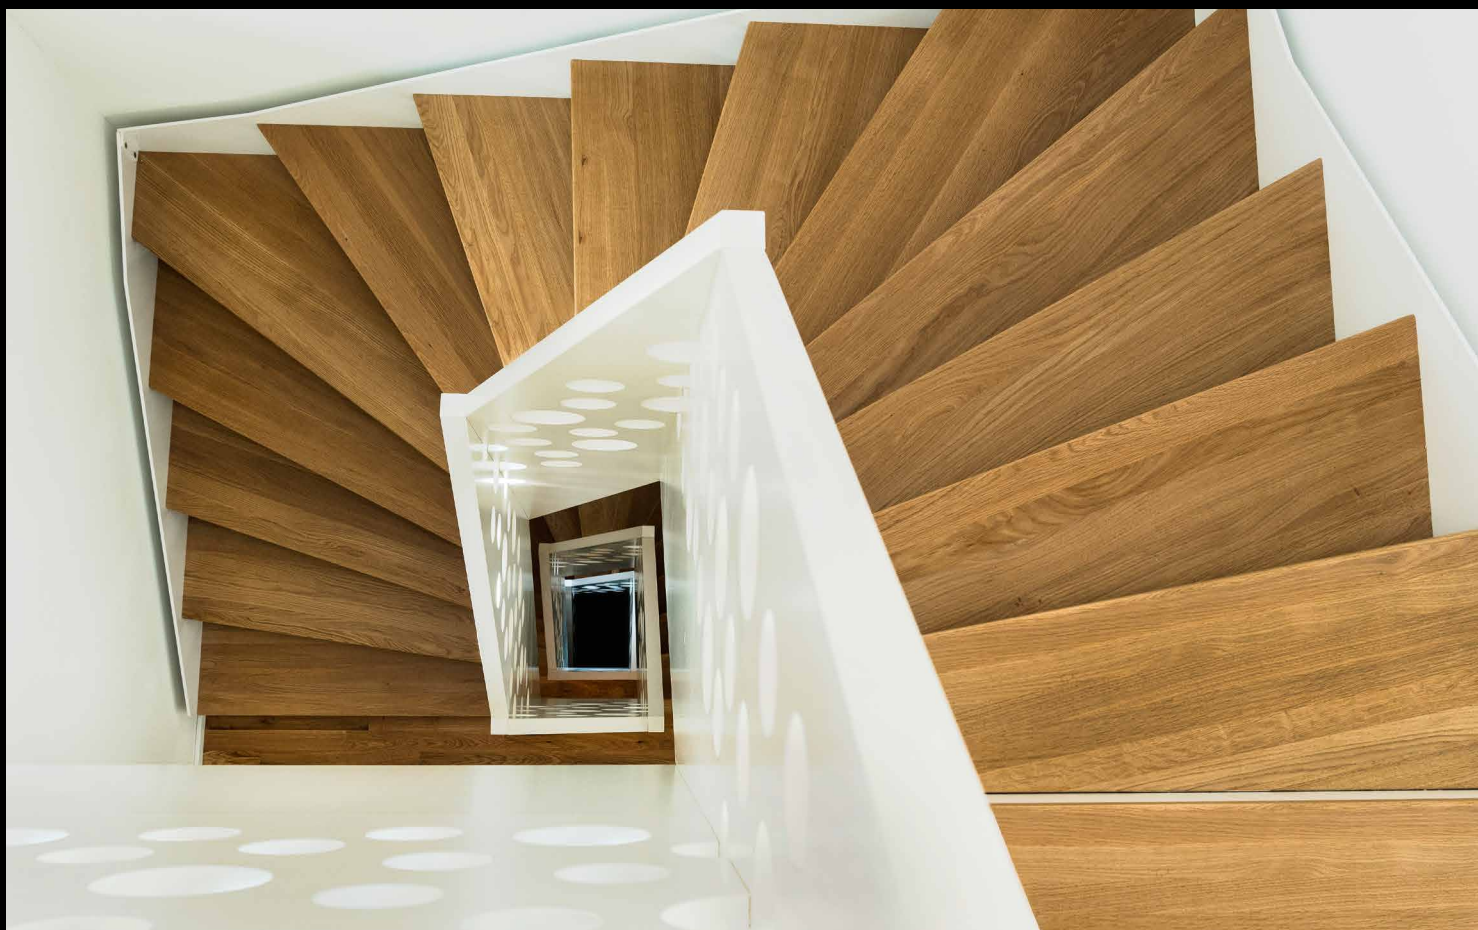

WANGENTREPP E mit MDF-Geländer

ESCALIER A LIMON avec balustrade en MDF

- Wangentreppe, ½ gewandelt
- Stufen in Eiche massiv
- Lichtwange aus hochgezogener MDF-Platte mit Ausfräsungen
- Wandwange aus Stahl, weiss pulverbeschichtet

- Escalier à limon, ½ tournant
- Marches en chêne massif
- Limon élevé à l'intérieur en MDF avec fraises
- Limon mural en acier thermolaqué blanc

© Columbus Treppen / Technische Änderungen vorbehalten / 04.2017