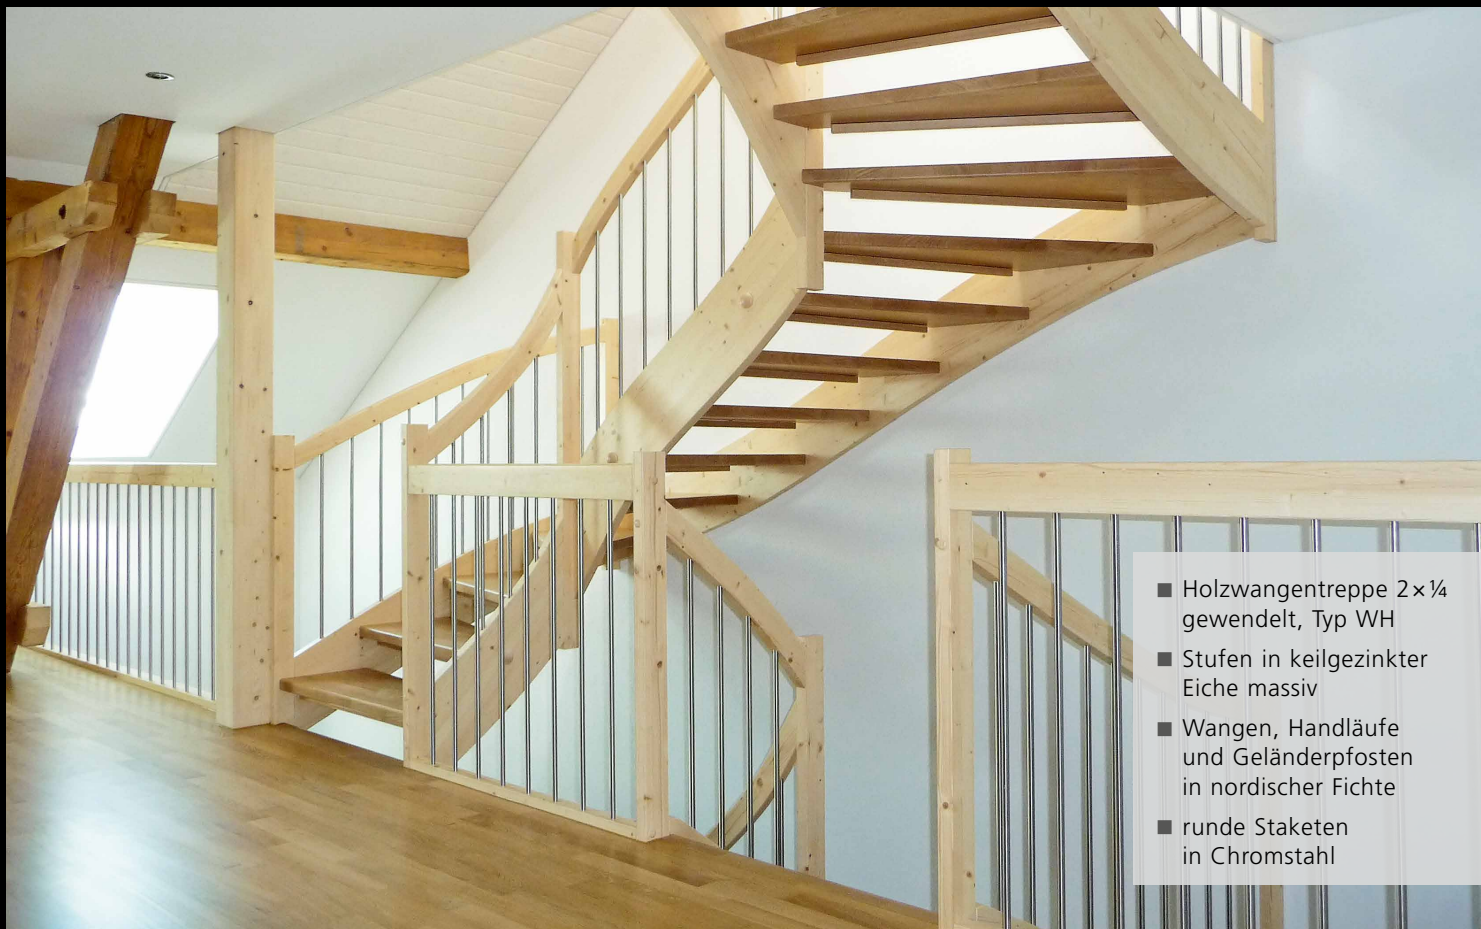

HOLZWANGENTREPPE TYP WH

ESCALIER A LIMON EN BOIS

- Holzwangentreppe 2x¼ gewandelt, Typ WH
- Stufen in keilgezinkter Eiche massiv
- Wangen, Handläufe und Geländerpfosten in nordischer Fichte
- runde Staketten in Chromstahl

- Escalier à limons en bois 2x¼ tournant, type WH
- Marches en chêne massif, assemblé dents collées
- Limons, main courante et pilastre en épicéa nordique
- Barreaux en inox