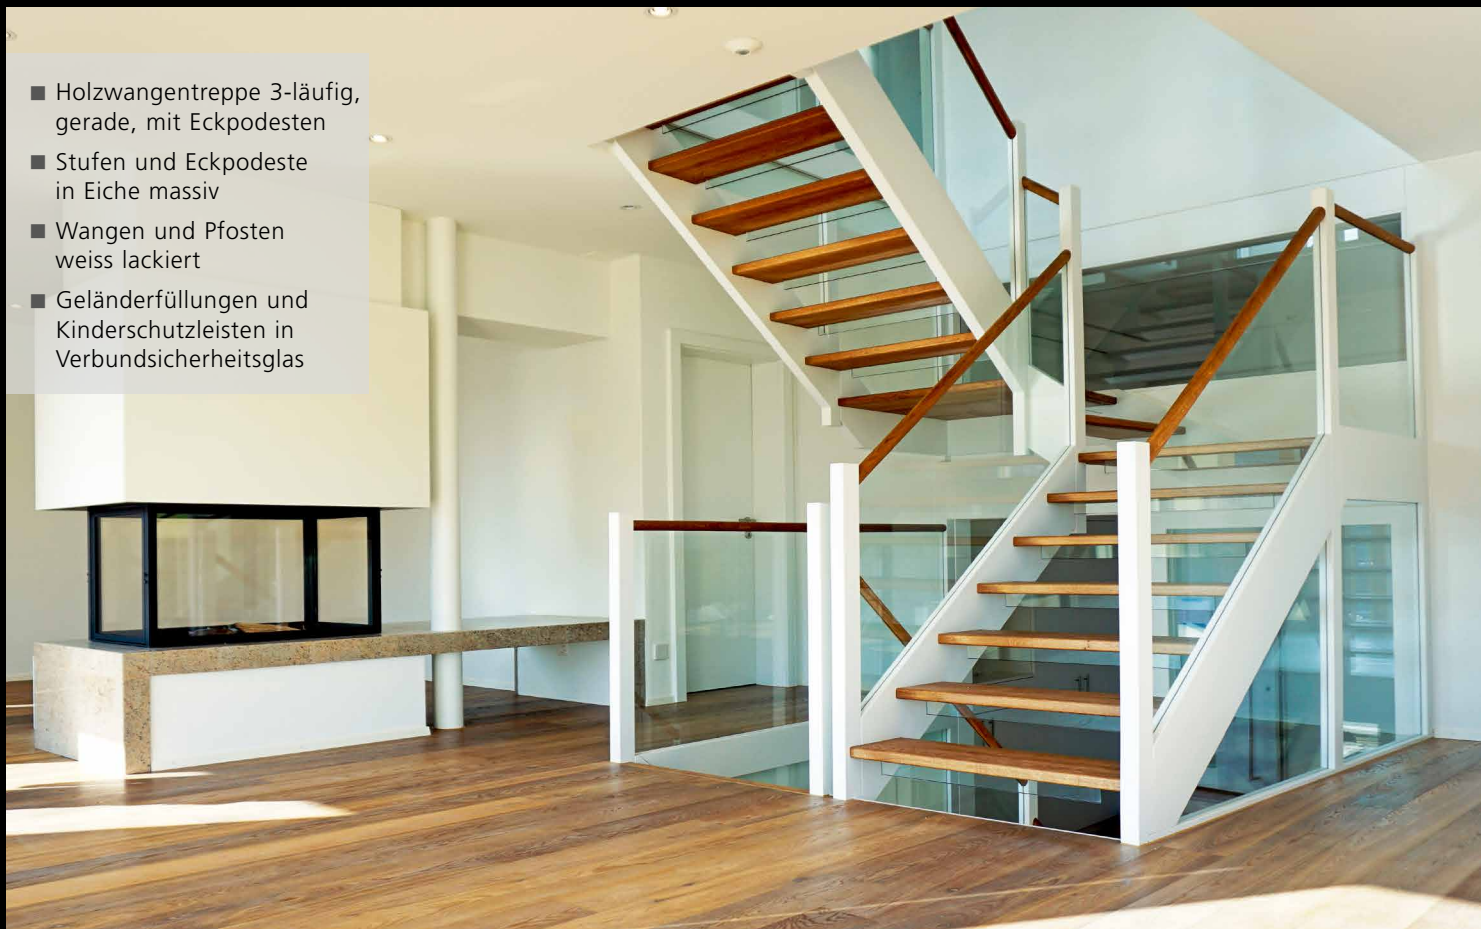

# HOLZWANGENTREPPE

## ESCALIER A LIMON EN BOIS

- Holzwangentreppe 3-läufig, gerade, mit Eckpodesten
- Stufen und Eckpodeste in Eiche massiv
- Wangen und Pfosten weiss lackiert
- Geländerfüllungen und Kinderschutzleisten in Verbundsicherheitsglas

- Escalier à limon en bois, avec paliers intermédiaires
- Marches et paliers intermédiaires en chêne massif
- Limons et jambages laqués en blanc
- Balustrades montantes et horizontales en verre feuilleté de sécurité