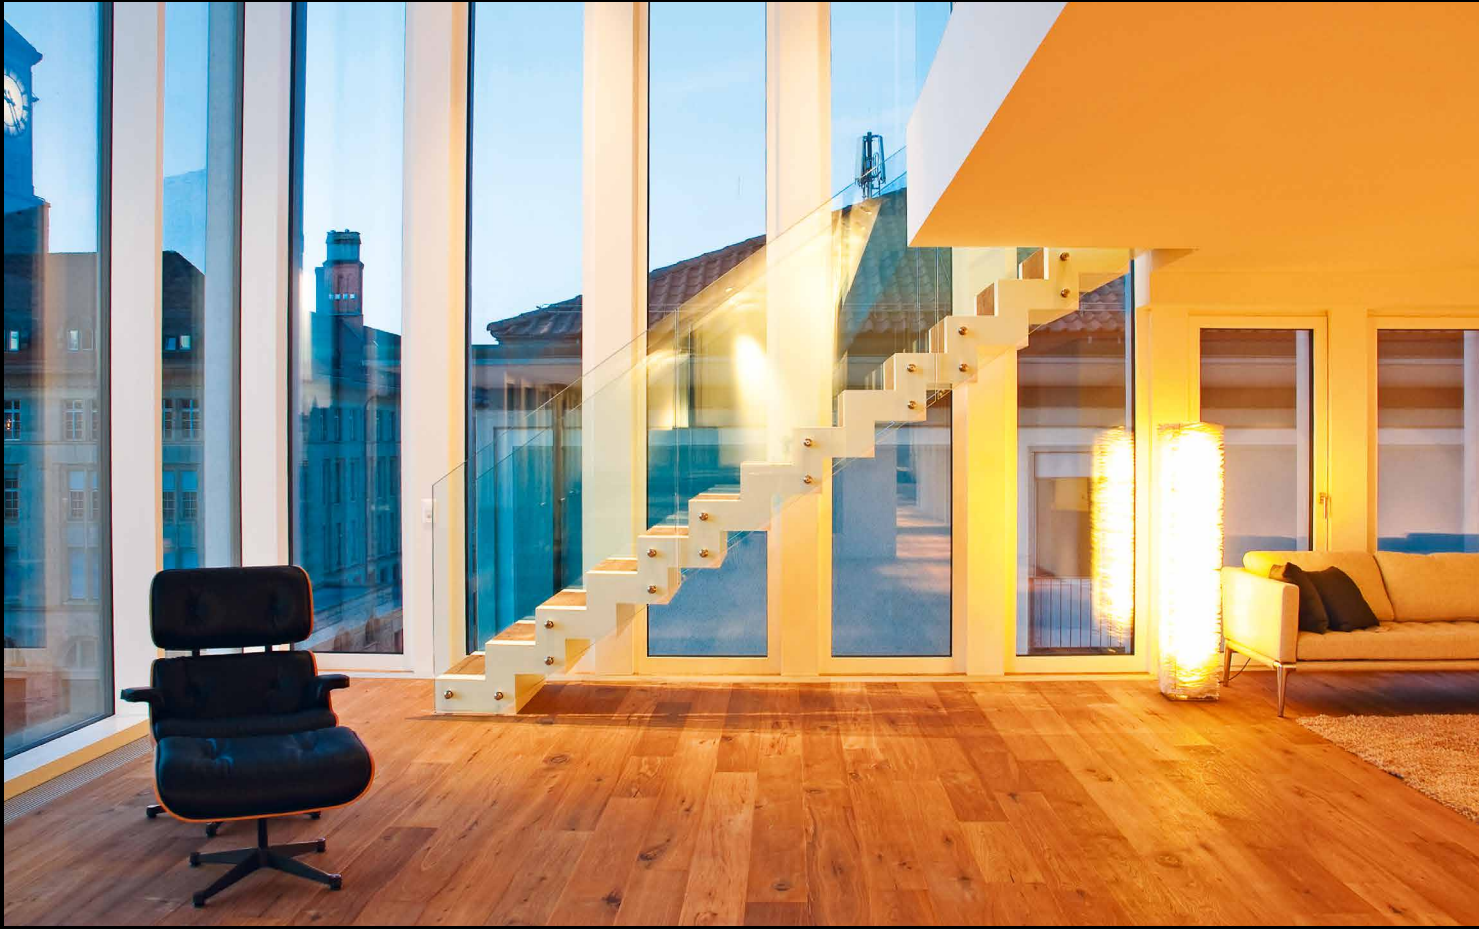

FALTWERKTREPPE

ESCALIER EN ACCORDEON

- gerade Falwerktrappe
- Stufen in Eiche Country, eingelegt in Treppenkörper aus weiss lackierter Holzwerkstoffplatte
- steigendes Gelände in Verbundsicherheitsglas mit Columbus-Points

- Escalier en accordéon droit
- Marches en chêne massif, doublées avec panneaux laqués blancs
- Balustrade en verre feuilleté de sécurité avec supports en inox Columbus

© Columbus Treppen / Technische Änderungen vorbehalten / 06.2015