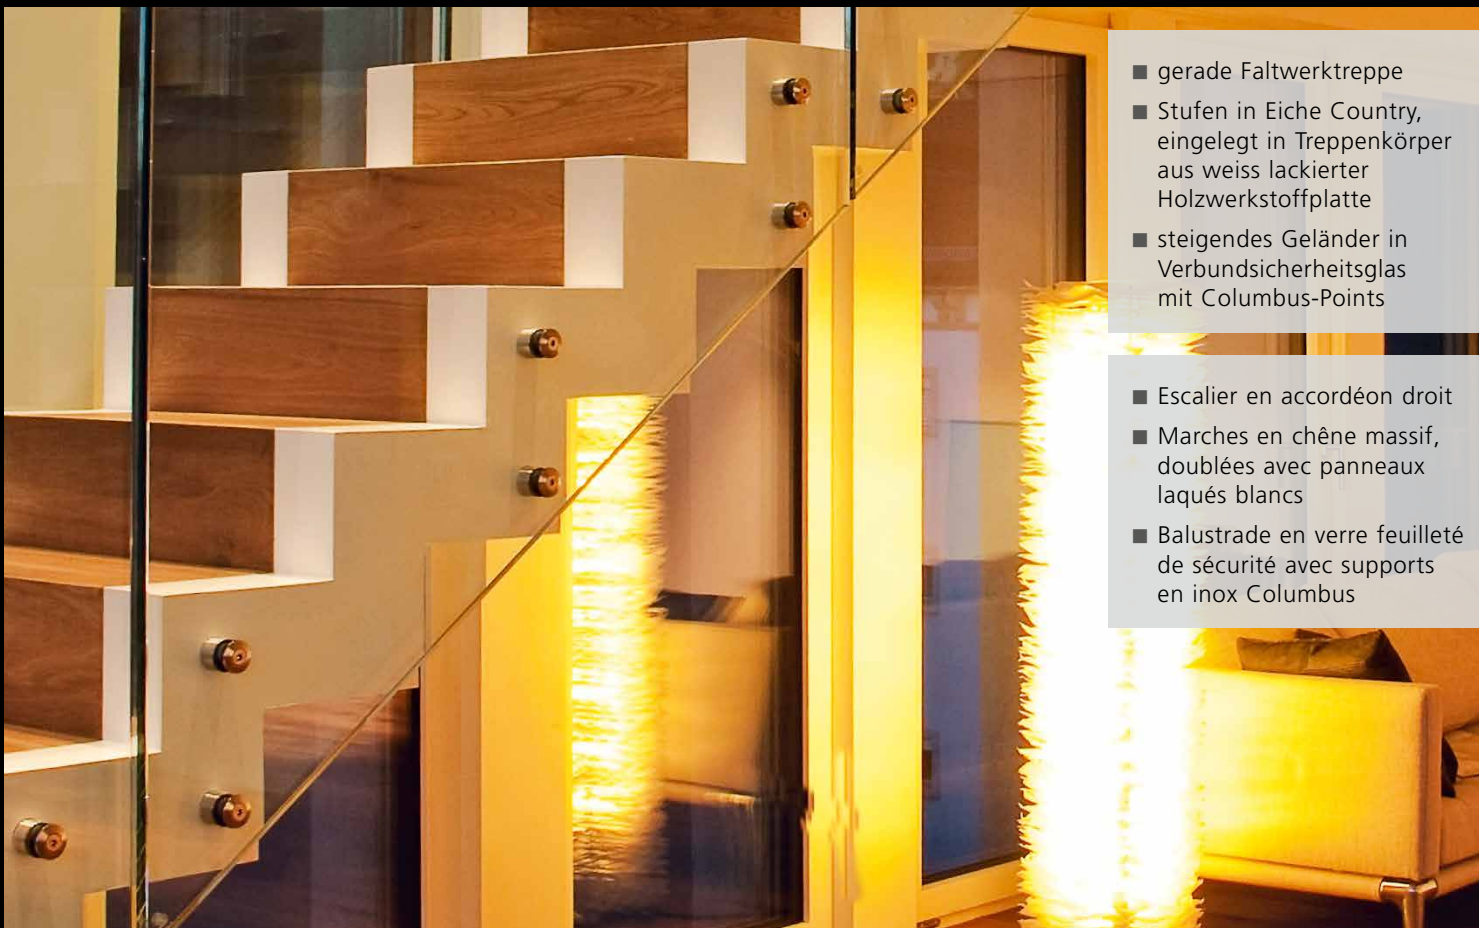

FALTWERKTREPPE

ESCALIER EN ACCORDEON

- gerade Falwerktrappe
- Stufen in Eiche Country, eingelegt in Treppenkörper aus weiss lackierter Holzwerkstoffplatte
- steigendes Gelände in Verbundsicherheitsglas mit Columbus-Points

- Escalier en accordéon droit
- Marches en chêne massif, doublées avec panneaux laqués blancs
- Balustrade en verre feuilleté de sécurité avec supports en inox Columbus

© Columbus Treppen / Technische Änderungen vorbehalten / 06.2015