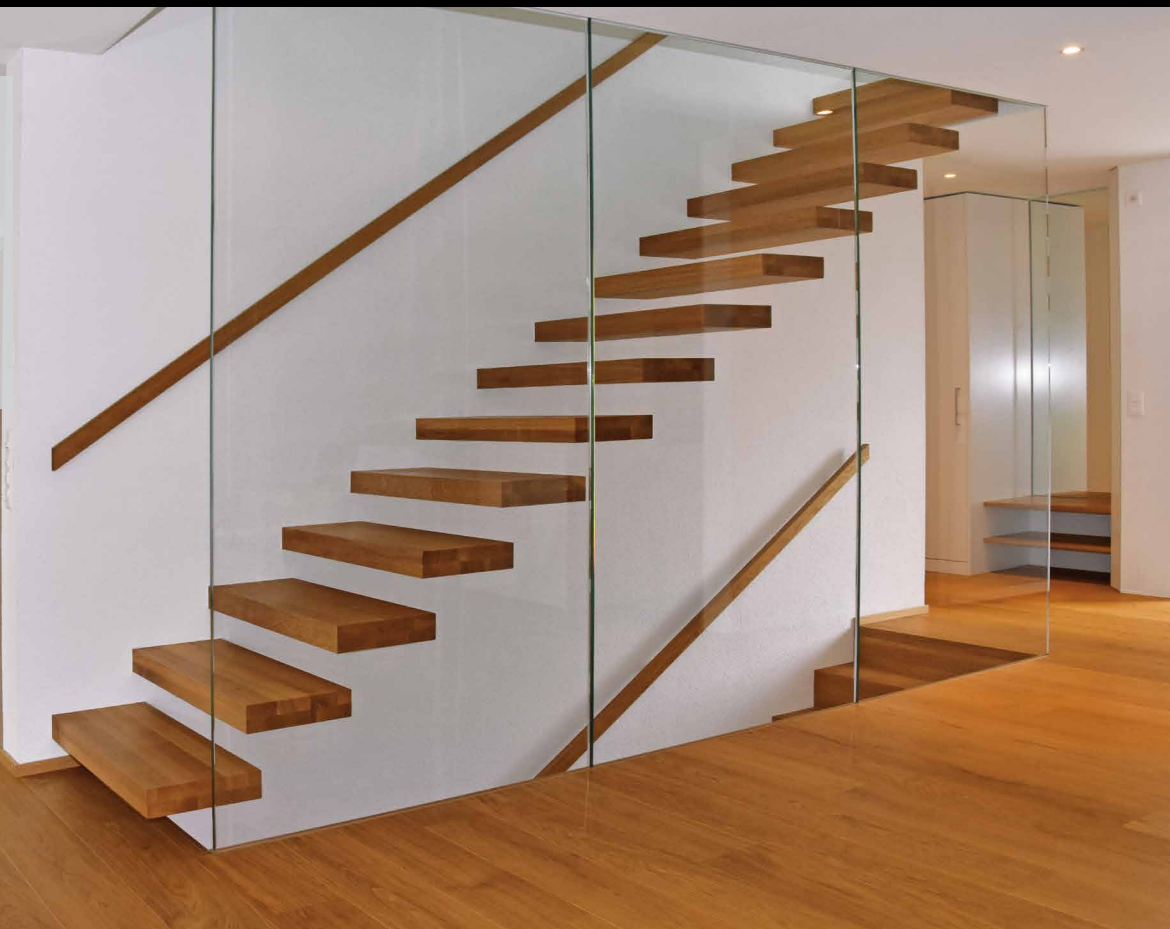

# FREIKRAGENDE TREPPE

## ESCALIER A ENCORBELLEMENT

- Freikragende Treppe, gerade laufend
- Stufen und Wandhandlauf in Eiche massiv, gebürstet
- Glaswand und Rücklaufgeländer aus Verbundsicherheitsglas, in U-Profil geklemmt

- Escalier à encorbellement droit
- Marches et main-courante murale en chêne massif, surfaces brossées
- Mur en verre et balustrade horizontale en verre feuilleté de sécurité, pincé dans un profil U