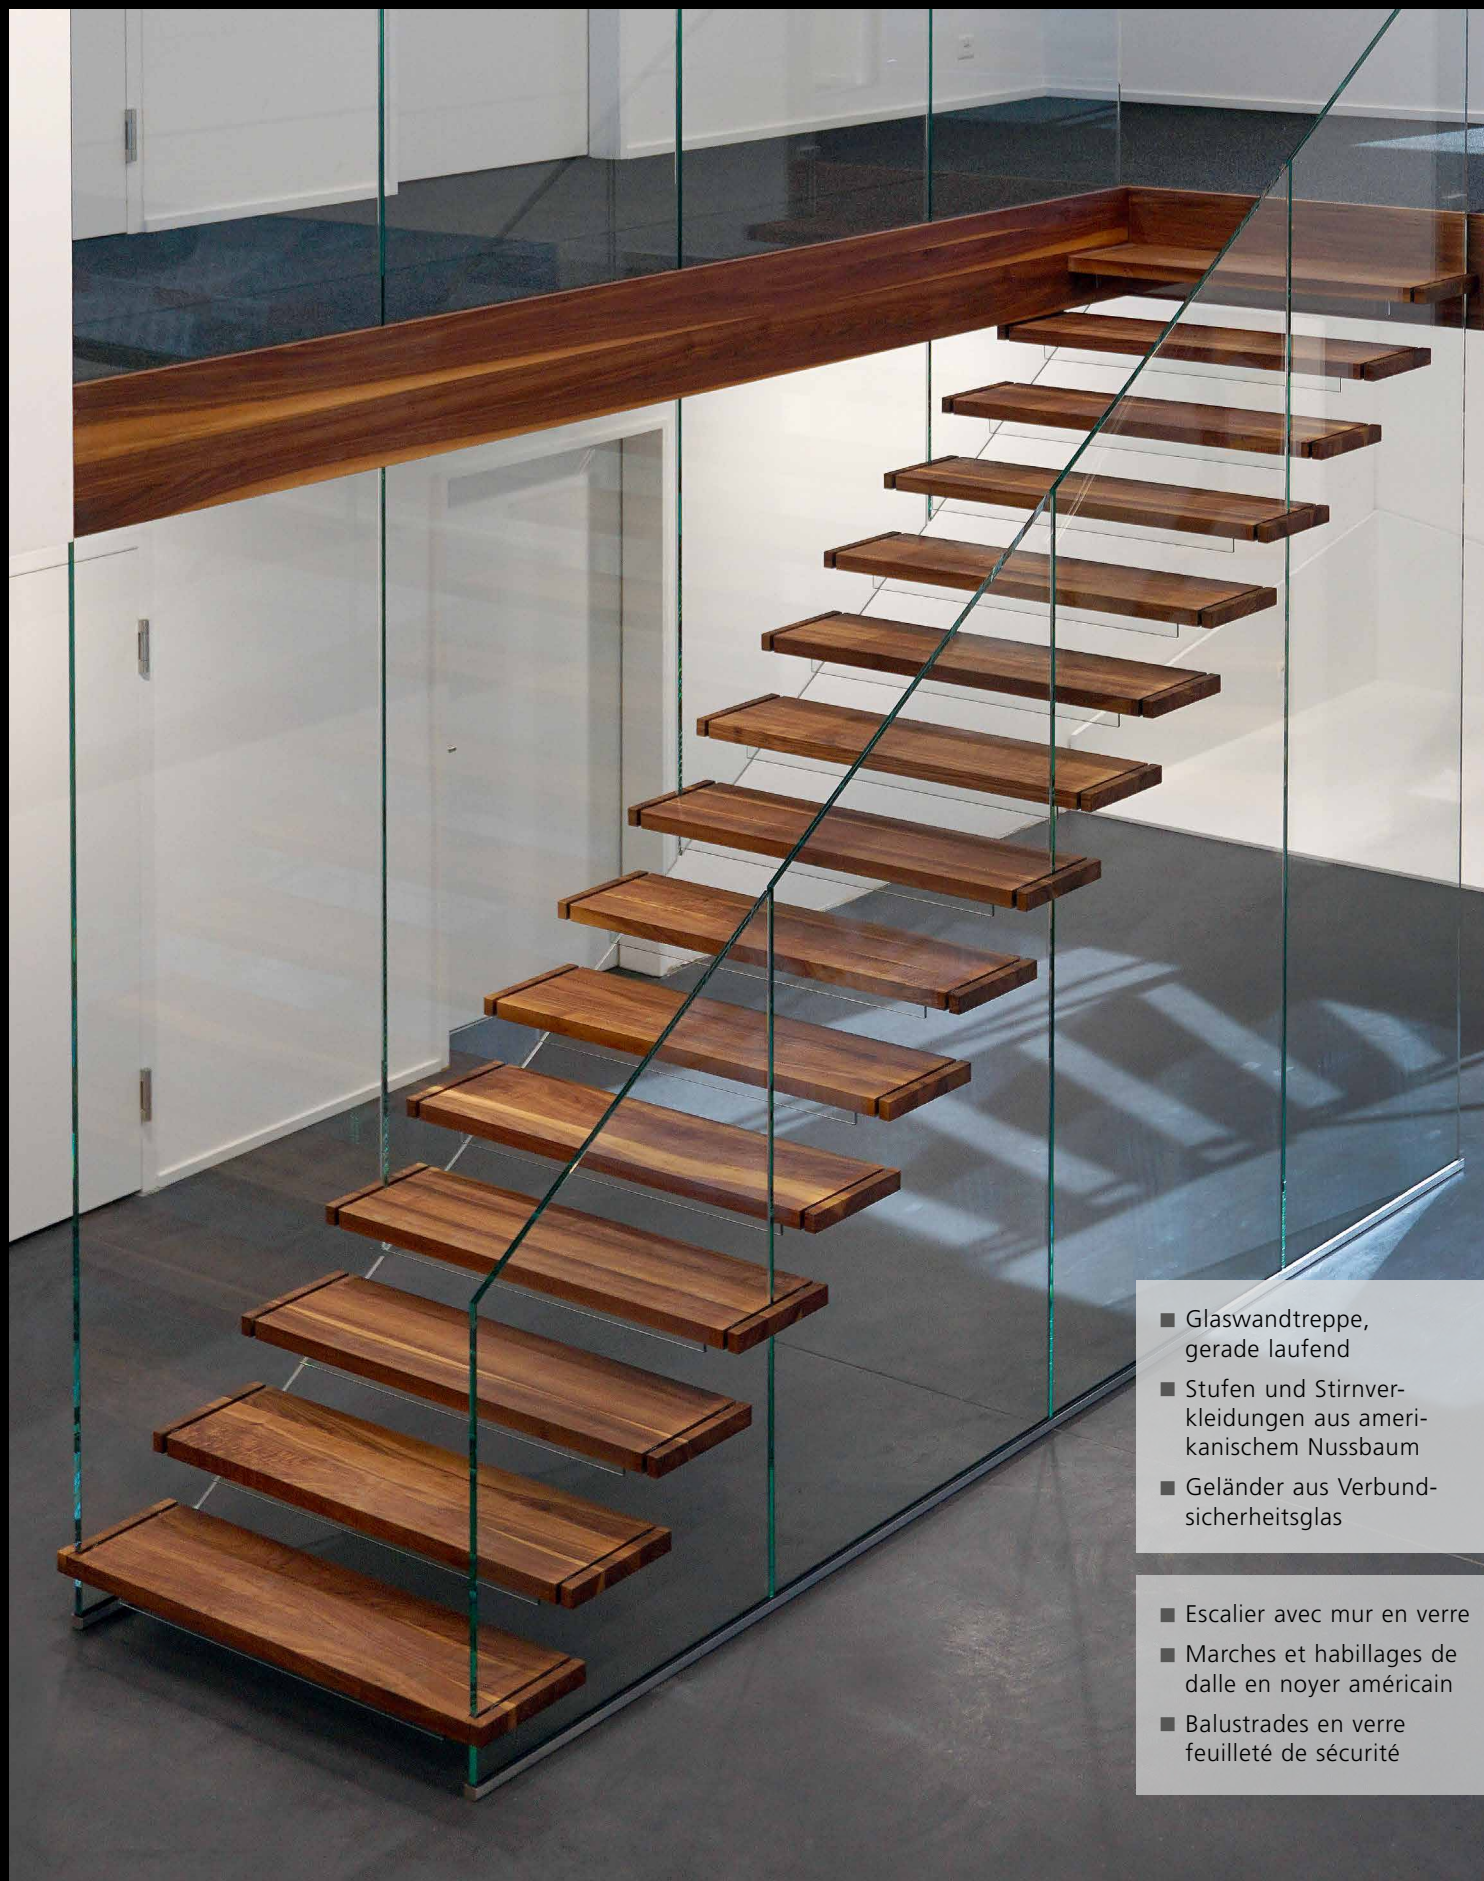

GLASWANDTREPPE

ESCALIER AVEC MUR EN VERRE

© Columbus Treppen / Technische Änderungen vorbehalten / 04.2017

- Glaswandtreppe, gerade laufend
- Stufen und Stirnverkleidungen aus amerikanischem Nussbaum
- Geländer aus Verbund-sicherheitsglas

- Escalier avec mur en verre
- Marches et habillages de dalle en noyer américain
- Balustrades en verre feuilleté de sécurité