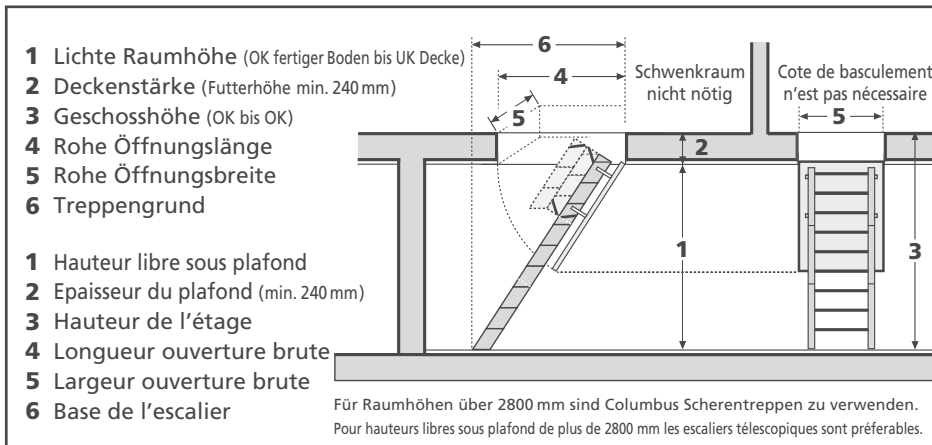

Escalier pliant en 3
parties, en pin nordique

Couvercle isolé U 0,3W
standard Mingerie

Main-courante à droite

Raccordement de pla-
fond no2 avec couvre-
joints MDF 60x8 mm

Die wichtigsten Vorteile

- platzsparend, kein Schwenkraum nötig
- für Raumhöhen bis 2800mm geeignet
- geliefert als fertiges Einbauelement
- problemlose (Selbst-) Montage

Le plus important

- peu encombrant, pas de dégagement
- pour des hauteurs libre jusqu'à 2800mm
- livré comme élément prêt à poser
- montage (soi-même) sans problème

Variantes et accessoires

- couvercle isolé U 0,5W (standard)
- vaste gamme de raccords à choix
- verrouillable avec ou sans cylindre
- couvercle coupe-feu EI30 avec certificat
- main-courante de garde sur 3 côtés
- main-courante de sortie

E-3T 611.1

3-teilig Klapptreppe

Escalier pliant en 3 parties

3-seitiges Schutzgeländer
Main-courante de garde sur 3 côtés

Gebogener Austrittshandlauf
Main-courante courbée de sortie

Optimale rohe Öffnung:
1400 x 800 mm

Ouverture brute optimale:
1400 x 800 mm

1 Lichte Raumhöhe Hauteur libre sous plafond alle Masse in mm mesures en mm	4 Rohe Öffnungslänge / Longueur ouverture brute					
	1100 mm	1150 mm	1250 mm	1350 mm	1450 mm	1550 mm
	6 Treppengrund Base d'escalier	6 Treppengrund Base d'escalier	6 Treppengrund Base d'escalier	6 Treppengrund Base d'escalier	6 Treppengrund Base d'escalier	6 Treppengrund Base d'escalier
1940 – 2020	1100 – 1220	1100 – 1220	1100 – 1220	1100 – 1220	1100 – 1220	1100 – 1220
2021 – 2190	1010 – 1310	1010 – 1310	1010 – 1310	1010 – 1310	1010 – 1310	1010 – 1310
2200 – 2310	–	1140 – 1290	1140 – 1290	1140 – 1290	1140 – 1290	1140 – 1290
2311 – 2410	–	–	1250 – 1460	1250 – 1460	1250 – 1460	1250 – 1460
2411 – 2500	–	–	1250 – 1470	1250 – 1470	1250 – 1470	1250 – 1470
2501 – 2660	–	–	–	1280 – 1470	1280 – 1470	1280 – 1470
2661 – 2800	–	–	–	1260 – 1540	1260 – 1540	1260 – 1540