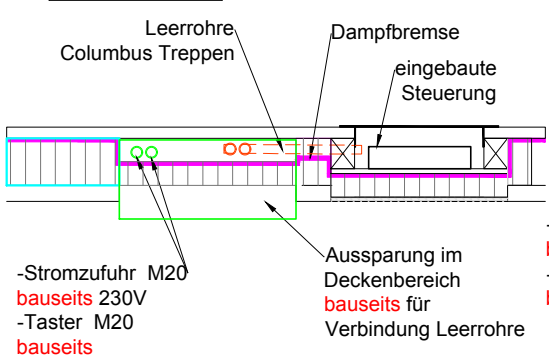

Glasdeckel - Querschnitt

COLUMBUS TREPPEN ©

Columbus Treppen AG
Industriestrasse 12
9245 Oberbüren
Tel. 071 - 955 96 00
Fax 071 - 955 96 60

Glasdeckel - Längsschnitt

Schnitt B-B

COLUMBUS TREPPEN ©

Columbus Treppen AG
Industriestrasse 12
9245 Oberbüren
Tel. 071 - 955 96 00
Fax 071 - 955 96 60

Detail:
Ausschnitt für bauseitigen
Stromanschluss mit eingebauter
Steuerung mit Kernisolation

Schnitt:

Grundriss:

COLUMBUS TREPPEN ©

Columbus Treppen AG
 Industriestrasse 12
 9245 Oberbüren
 Tel. 071 - 955 96 00
 Fax 071 - 955 96 60

Detail:
Ausschnitt für bauseitigen Stromanschluss mit eingebauter Steuerung mit Aufdachisolation

Schnitt:

Grundriss:

Ansicht:

COLUMBUS TREPPEN 

Columbus Treppen AG
 Industriestrasse 12
 9245 Oberbüren
 Tel. 071 - 955 96 00
 Fax 071 - 955 96 60