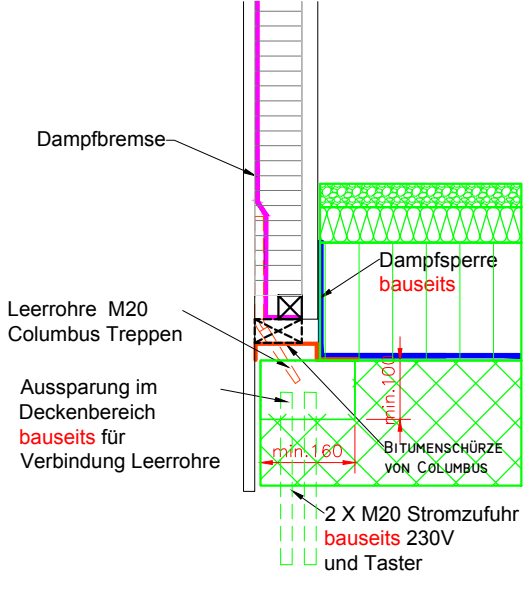

Glasdeckel - Querschnitt

COLUMBUS TREPPEN ©

Columbus Treppen AG
Industriestrasse 12
9245 Oberbüren
Tel. 071 - 955 96 00
Fax 071 - 955 96 60

Glasdeckel - Längsschnitt

Schnitt B-B

COLUMBUS TREPPEN ©

Columbus Treppen AG
Industriestrasse 12
9245 Oberbüren
Tel. 071 - 955 96 00
Fax 071 - 955 96 60

Detail:
Ausschnitt für bauseitigen
Stromanschluss mit eingebauter
Steuerung mit Kernisolation

Schnitt:

Grundriss:

COLUMBUS TREPPEN ©

Columbus Treppen AG
 Industriestrasse 12
 9245 Oberbüren
 Tel. 071 - 955 96 00
 Fax 071 - 955 96 60

Detail:
Ausschnitt für bauseitigen Stromanschluss mit eingebauter Steuerung mit Aufdachisolation

Schnitt:

Grundriss:

Ansicht:

COLUMBUS TREPPEN 

Columbus Treppen AG
 Industriestrasse 12
 9245 Oberbüren
 Tel. 071 - 955 96 00
 Fax 071 - 955 96 60