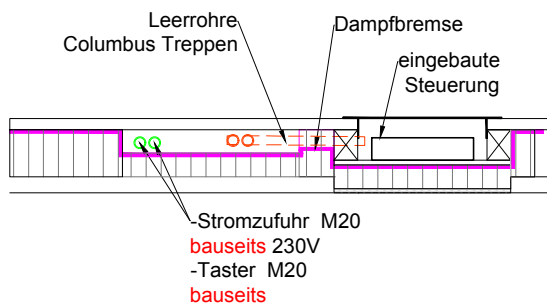

Glasdeckel - Querschnitt

COLUMBUS TREPPEN ©

Columbus Treppen AG
Industriestrasse 12
9245 Oberbüren
Tel. 071 - 955 96 00
Fax 071 - 955 96 60

Glasdeckel - Längsschnitt

Schnitt B-B

COLUMBUS TREPPEN ©

Columbus Treppen AG
Industriestrasse 12
9245 Oberbüren
Tel. 071 - 955 96 00
Fax 071 - 955 96 60

Detail:
Ausschnitt für bauseitigen
Stromanschluss mit eingebauter
Steuerung mit Kernisolation

Schnitt:

Grundriss:

COLUMBUS TREPPEN ©

Columbus Treppen AG
 Industriestrasse 12
 9245 Oberbüren
 Tel. 071 - 955 96 00
 Fax 071 - 955 96 60

Detail:
Ausschnitt für bauseitigen Stromanschluss mit eingebauter Steuerung mit Aufdachisolation

Schnitt:

Grundriss:

Ansicht:

COLUMBUS TREPPEN 

Columbus Treppen AG
 Industriestrasse 12
 9245 Oberbüren
 Tel. 071 - 955 96 00
 Fax 071 - 955 96 60