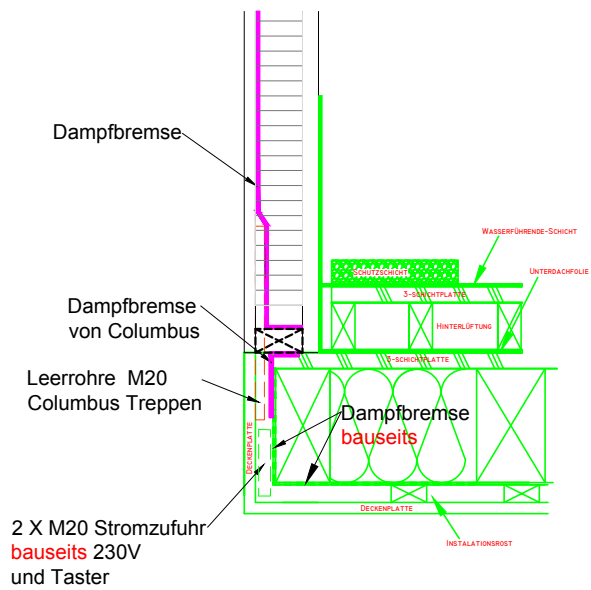

Glasdeckel - Querschnitt

COLUMBUS TREPPEN ©

Columbus Treppen AG
Industriestrasse 12
9245 Oberbüren
Tel. 071 - 955 96 00
Fax 071 - 955 96 60

Glasdeckel - Längsschnitt

Schnitt B-B

COLUMBUS TREPPEN ©

Columbus Treppen AG
Industriestrasse 12
9245 Oberbüren
Tel. 071 - 955 96 00
Fax 071 - 955 96 60

Detail:
Ausschnitt für bauseitigen
Stromanschluss mit eingebauter
Steuerung mit Kernisolation

Schnitt:

Grundriss:

COLUMBUS TREPPEN ©

Columbus Treppen AG
 Industriestrasse 12
 9245 Oberbüren
 Tel. 071 - 955 96 00
 Fax 071 - 955 96 60

Detail:
Ausschnitt für bauseitigen Stromanschluss mit eingebauter Steuerung mit Aufdachisolation

Schnitt:

Grundriss:

Ansicht:

COLUMBUS TREPPEN 

Columbus Treppen AG
 Industriestrasse 12
 9245 Oberbüren
 Tel. 071 - 955 96 00
 Fax 071 - 955 96 60