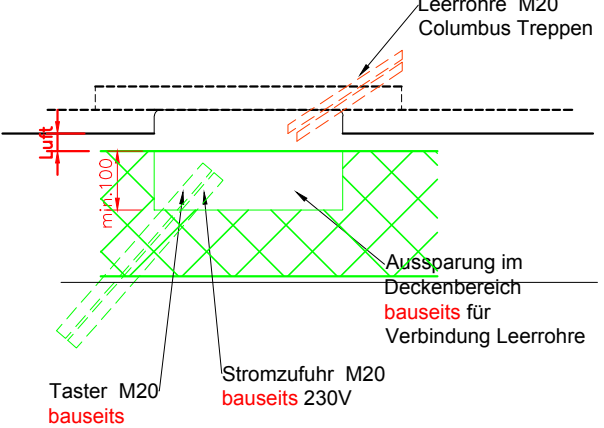

Detail:
Ausschnitt für bauseitigen
Stromanschluss mit eingebauter
Steuerung mit Kernisolation

Schnitt:

Grundriss:

COLUMBUS TREPPEN ©

Columbus Treppen AG
 Industriestrasse 12
 9245 Oberbüren
 Tel. 071 - 955 96 00
 Fax 071 - 955 96 60

Detail:
Ausschnitt für bauseitigen Stromanschluss mit eingebauter Steuerung mit Aufdachisolation

Schnitt:

Grundriss:

Ansicht:

COLUMBUS TREPPEN 

Columbus Treppen AG
 Industriestrasse 12
 9245 Oberbüren
 Tel. 071 - 955 96 00
 Fax 071 - 955 96 60