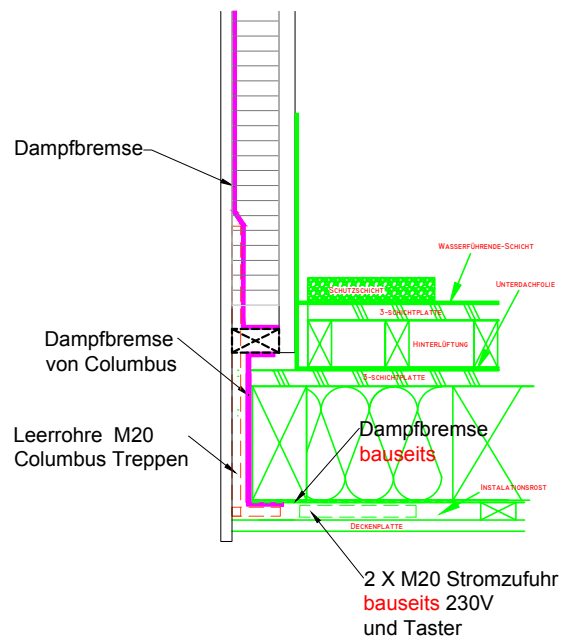

Glasdeckel - Querschnitt

COLUMBUS TREPPEN ©

Columbus Treppen AG
Industriestrasse 12
9245 Oberbüren
Tel. 071 - 955 96 00
Fax 071 - 955 96 60

Glasdeckel - Längsschnitt

Schnitt B-B

COLUMBUS TREPPEN ©

Columbus Treppen AG
Industriestrasse 12
9245 Oberbüren
Tel. 071 - 955 96 00
Fax 071 - 955 96 60

Detail:
Ausschnitt für bauseitigen
Stromanschluss mit eingebauter
Steuerung mit Kernisolation

Schnitt:

Grundriss:

COLUMBUS TREPPEN ©

Columbus Treppen AG
 Industriestrasse 12
 9245 Oberbüren
 Tel. 071 - 955 96 00
 Fax 071 - 955 96 60

Detail:
Ausschnitt für bauseitigen Stromanschluss mit eingebauter Steuerung mit Aufdachisolation

Schnitt:

Grundriss:

Ansicht:

COLUMBUS TREPPEN 

Columbus Treppen AG
 Industriestrasse 12
 9245 Oberbüren
 Tel. 071 - 955 96 00
 Fax 071 - 955 96 60