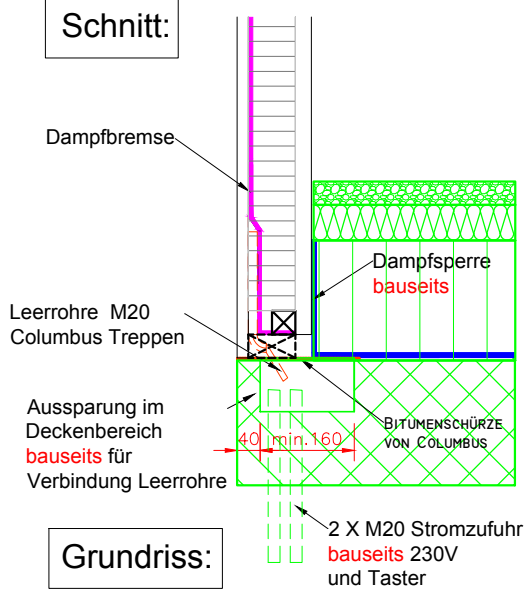

Glasdeckel - Querschnitt

COLUMBUS TREPPEN ©

Columbus Treppen AG
Industriestrasse 12
9245 Oberbüren
Tel. 071 - 955 96 00
Fax 071 - 955 96 60

Glasdeckel - Längsschnitt

Schnitt B-B

COLUMBUS TREPPEN ©

Columbus Treppen AG
Industriestrasse 12
9245 Oberbüren
Tel. 071 - 955 96 00
Fax 071 - 955 96 60

Detail:
Ausschnitt für bauseitigen
Stromanschluss mit eingebauter
Steuerung mit Kernisolation

Schnitt:

Grundriss:

COLUMBUS TREPPEN ©

Columbus Treppen AG
 Industriestrasse 12
 9245 Oberbüren
 Tel. 071 - 955 96 00
 Fax 071 - 955 96 60

Detail:
Ausschnitt für bauseitigen Stromanschluss mit eingebauter Steuerung mit Aufdachisolation

Schnitt:

Grundriss:

Ansicht:

COLUMBUS TREPPEN 

Columbus Treppen AG
 Industriestrasse 12
 9245 Oberbüren
 Tel. 071 - 955 96 00
 Fax 071 - 955 96 60