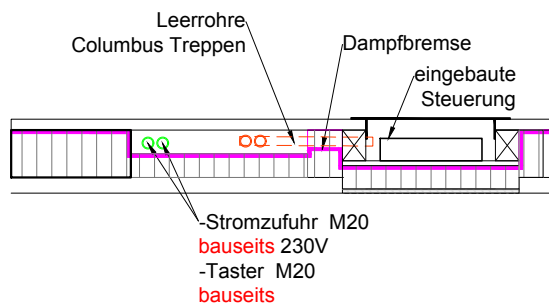

Glasdeckel - Querschnitt

COLUMBUS TREPPEN ©

Columbus Treppen AG
Industriestrasse 12
9245 Oberbüren
Tel. 071 - 955 96 00
Fax 071 - 955 96 60

Glasdeckel - Längsschnitt

Schnitt B-B

COLUMBUS TREPPEN ©

Columbus Treppen AG
Industriestrasse 12
9245 Oberbüren
Tel. 071 - 955 96 00
Fax 071 - 955 96 60

Detail:
Ausschnitt für bauseitigen
Stromanschluss mit eingebauter
Steuerung mit Kernisolation

Schnitt:

Grundriss:

COLUMBUS TREPPEN ©

Columbus Treppen AG
 Industriestrasse 12
 9245 Oberbüren
 Tel. 071 - 955 96 00
 Fax 071 - 955 96 60

Detail:
Ausschnitt für bauseitigen Stromanschluss mit eingebauter Steuerung mit Aufdachisolation

Schnitt:

Grundriss:

Ansicht:

COLUMBUS TREPPEN 

Columbus Treppen AG
 Industriestrasse 12
 9245 Oberbüren
 Tel. 071 - 955 96 00
 Fax 071 - 955 96 60