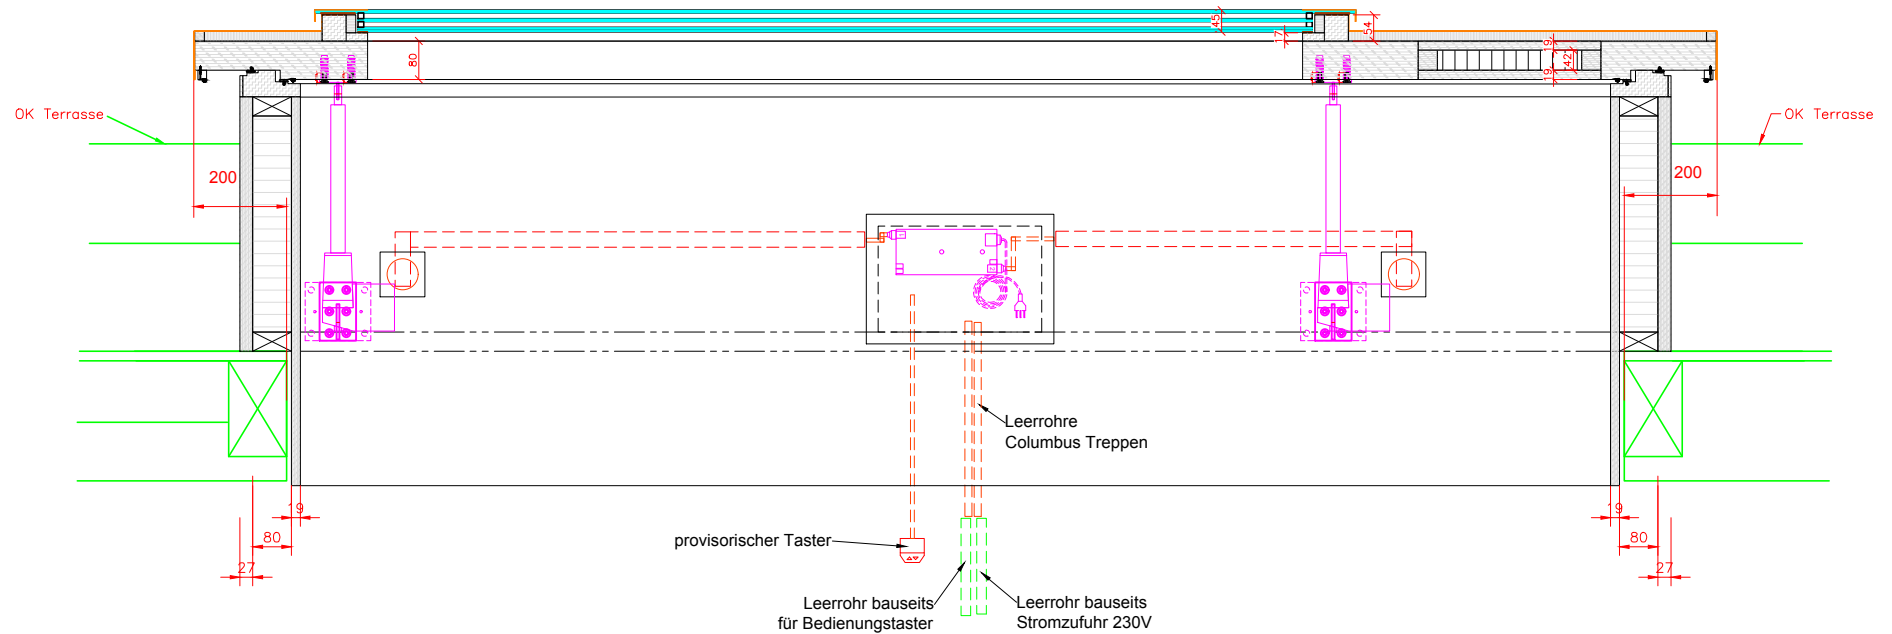

Glasdeckel - Querschnitt

COLUMBUS TREPPEN ©

Columbus Treppen AG
Industriestrasse 12
9245 Oberbüren
Tel. 071 - 955 96 00
Fax 071 - 955 96 60

Glasdeckel - Längsschnitt

Schnitt B-B

COLUMBUS TREPPEN ©

Columbus Treppen AG
Industriestrasse 12
9245 Oberbüren
Tel. 071 - 955 96 00
Fax 071 - 955 96 60

Detail:
Ausschnitt für bauseitigen
Stromanschluss mit eingebauter
Steuerung mit Kernisolation

Schnitt:

Grundriss:

COLUMBUS TREPPEN ©

Columbus Treppen AG
 Industriestrasse 12
 9245 Oberbüren
 Tel. 071 - 955 96 00
 Fax 071 - 955 96 60

Detail:
Ausschnitt für bauseitigen Stromanschluss mit eingebauter Steuerung mit Aufdachisolation

Schnitt:

Grundriss:

Ansicht:

COLUMBUS TREPPEN 

Columbus Treppen AG
 Industriestrasse 12
 9245 Oberbüren
 Tel. 071 - 955 96 00
 Fax 071 - 955 96 60