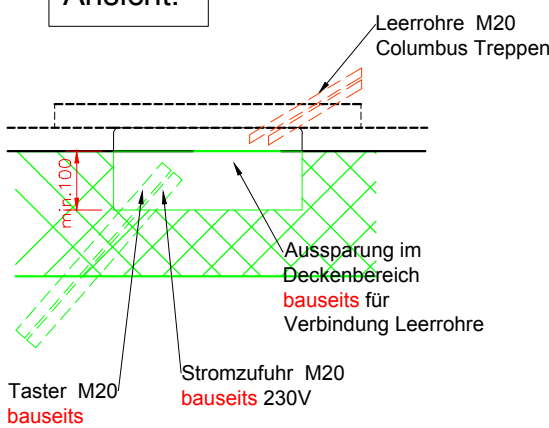

Detail:
Ausschnitt für bauseitigen
Stromanschluss mit eingebauter
Steuerung mit Kernisolation

Schnitt:

Grundriss:

COLUMBUS TREPPEN ©

Columbus Treppen AG
 Industriestrasse 12
 9245 Oberbüren
 Tel. 071 - 955 96 00
 Fax 071 - 955 96 60

Detail:
Ausschnitt für bauseitigen Stromanschluss mit eingebauter Steuerung mit Aufdachisolation

Schnitt:

Grundriss:

Ansicht:

COLUMBUS TREPPEN 

Columbus Treppen AG
 Industriestrasse 12
 9245 Oberbüren
 Tel. 071 - 955 96 00
 Fax 071 - 955 96 60