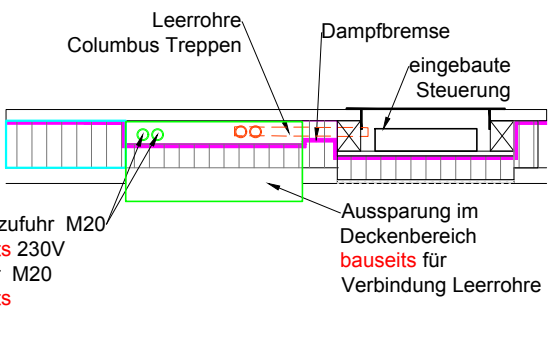

Glasdeckel - Querschnitt

COLUMBUS TREPPEN ©

Columbus Treppen AG
Industriestrasse 12
9245 Oberbüren
Tel. 071 - 955 96 00
Fax 071 - 955 96 60

Glasdeckel - Längsschnitt

Schnitt B-B

COLUMBUS TREPPEN ©

Columbus Treppen AG
Industriestrasse 12
9245 Oberbüren
Tel. 071 - 955 96 00
Fax 071 - 955 96 60

Detail:
Ausschnitt für bauseitigen
Stromanschluss mit eingebauter
Steuerung mit Kernisolation

Schnitt:

Grundriss:

COLUMBUS TREPPEN ©

Columbus Treppen AG
 Industriestrasse 12
 9245 Oberbüren
 Tel. 071 - 955 96 00
 Fax 071 - 955 96 60

Detail:
Ausschnitt für bauseitigen Stromanschluss mit eingebauter Steuerung mit Aufdachisolation

Schnitt:

Grundriss:

Ansicht:

COLUMBUS TREPPEN 

Columbus Treppen AG
 Industriestrasse 12
 9245 Oberbüren
 Tel. 071 - 955 96 00
 Fax 071 - 955 96 60