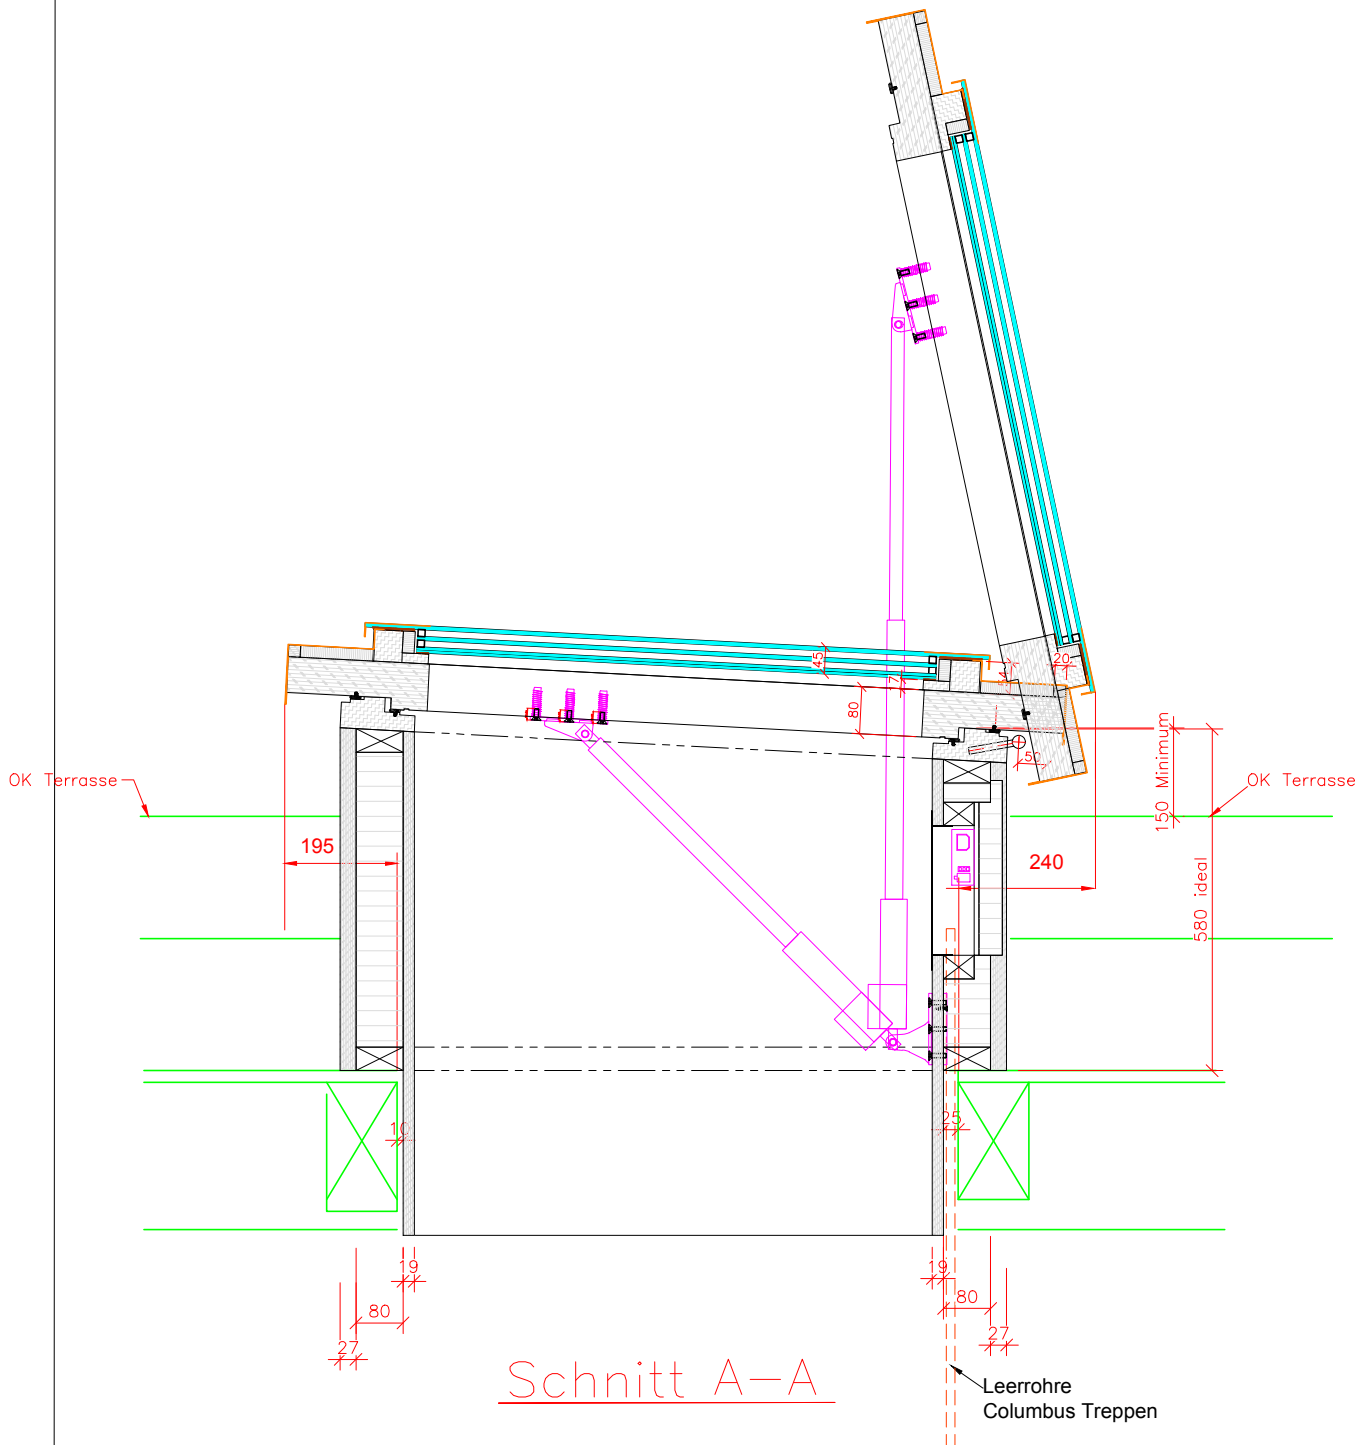

Glasdeckel - Querschnitt

COLUMBUS TREPPEN ©

Columbus Treppen AG
Industriestrasse 12
9245 Oberbüren
Tel. 071 - 955 96 00
Fax 071 - 955 96 60

Glasdeckel - Längsschnitt

Schnitt B-B

COLUMBUS TREPPEN ©

Columbus Treppen AG
Industriestrasse 12
9245 Oberbüren
Tel. 071 - 955 96 00
Fax 071 - 955 96 60

Detail:
Ausschnitt für bauseitigen
Stromanschluss mit eingebauter
Steuerung mit Kernisolation

Schnitt:

Grundriss:

COLUMBUS TREPPEN ©

Columbus Treppen AG
 Industriestrasse 12
 9245 Oberbüren
 Tel. 071 - 955 96 00
 Fax 071 - 955 96 60

Detail:
Ausschnitt für bauseitigen Stromanschluss mit eingebauter Steuerung mit Aufdachisolation

Schnitt:

Grundriss:

Ansicht:

COLUMBUS TREPPEN 

Columbus Treppen AG
 Industriestrasse 12
 9245 Oberbüren
 Tel. 071 - 955 96 00
 Fax 071 - 955 96 60