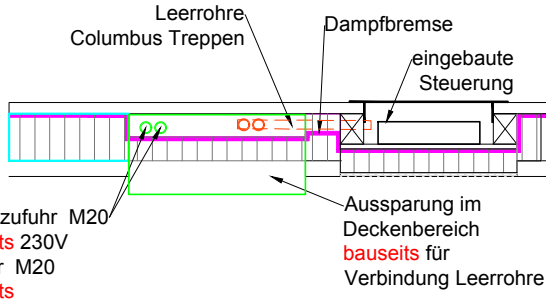

Detail:
Ausschnitt für bauseitigen
Stromanschluss mit eingebauter
Steuerung mit Kernisolation

Schnitt:

Grundriss:

COLUMBUS TREPPEN ©

Columbus Treppen AG
 Industriestrasse 12
 9245 Oberbüren
 Tel. 071 - 955 96 00
 Fax 071 - 955 96 60

Detail:
Ausschnitt für bauseitigen
Stromanschluss mit eingebauter
Steuerung mit Aufdachisolation

Schnitt:

Grundriss:

Ansicht:

COLUMBUS TREPPEN ○

Columbus Treppen AG
 Industriestrasse 12
 9245 Oberbüren
 Tel. 071 - 955 96 00
 Fax 071 - 955 96 60