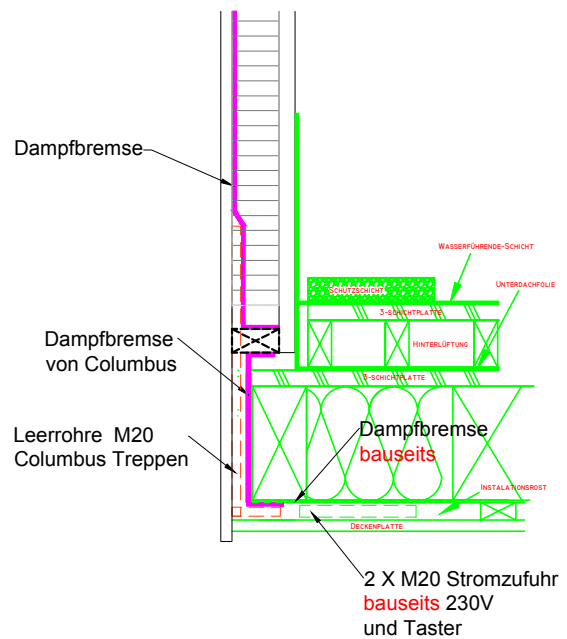

Dunkeldeckel - Querschnitt

COLUMBUS TREPPEN ©

Columbus Treppen AG
Industriestrasse 12
9245 Oberbüren
Tel. 071 - 955 96 00
Fax 071 - 955 96 60

Dunkeldeckel - Längsschnitt

COLUMBUS TREPPEN ©

Columbus Treppen AG
Industriestrasse 12
9245 Oberbüren
Tel. 071 - 955 96 00
Fax 071 - 955 96 60

Detail:
Ausschnitt für bauseitigen
Stromanschluss mit eingebauter
Steuerung mit Kernisolation

Schnitt:

Grundriss:

COLUMBUS TREPPEN ©

Columbus Treppen AG
 Industriestrasse 12
 9245 Oberbüren
 Tel. 071 - 955 96 00
 Fax 071 - 955 96 60

Detail:
Ausschnitt für bauseitigen
Stromanschluss mit eingebauter
Steuerung mit Aufdachisolation

Schnitt:

Grundriss:

Ansicht:

COLUMBUS TREPPEN ○

Columbus Treppen AG
 Industriestrasse 12
 9245 Oberbüren
 Tel. 071 - 955 96 00
 Fax 071 - 955 96 60