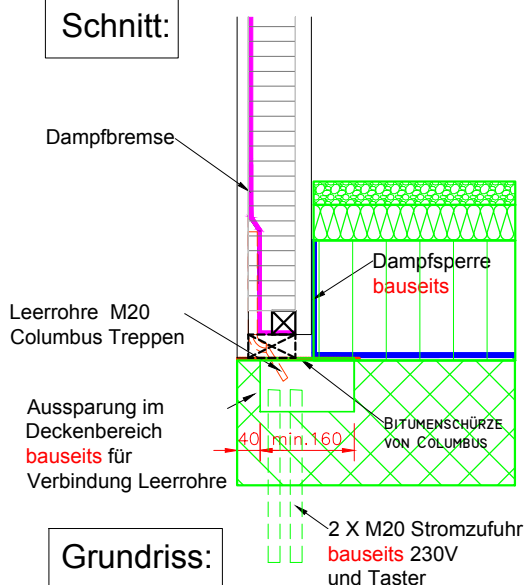

Detail:
Ausschnitt für bauseitigen
Stromanschluss mit eingebauter
Steuerung mit Kernisolation

Schnitt:

Grundriss:

COLUMBUS TREPPEN ©

Columbus Treppen AG
 Industriestrasse 12
 9245 Oberbüren
 Tel. 071 - 955 96 00
 Fax 071 - 955 96 60

Detail:
Ausschnitt für bauseitigen
Stromanschluss mit eingebauter
Steuerung mit Aufdachisolation

Schnitt:

Grundriss:

Ansicht:

COLUMBUS TREPPEN ○

Columbus Treppen AG
 Industriestrasse 12
 9245 Oberbüren
 Tel. 071 - 955 96 00
 Fax 071 - 955 96 60