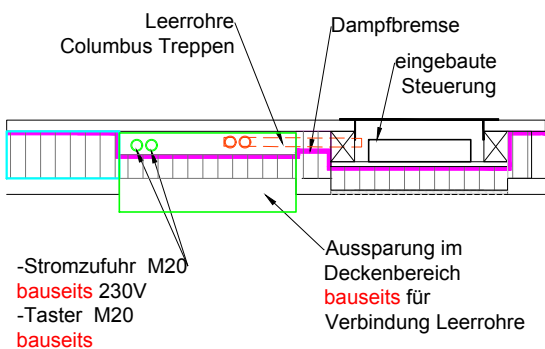

Detail:
Ausschnitt für bauseitigen
Stromanschluss mit eingebauter
Steuerung mit Kernisolation

Schnitt:

Grundriss:

COLUMBUS TREPPEN ©

Columbus Treppen AG
 Industriestrasse 12
 9245 Oberbüren
 Tel. 071 - 955 96 00
 Fax 071 - 955 96 60

Detail:
Ausschnitt für bauseitigen
Stromanschluss mit eingebauter
Steuerung mit Aufdachisolation

Schnitt:

Grundriss:

Ansicht:

COLUMBUS TREPPEN ○

Columbus Treppen AG
 Industriestrasse 12
 9245 Oberbüren
 Tel. 071 - 955 96 00
 Fax 071 - 955 96 60