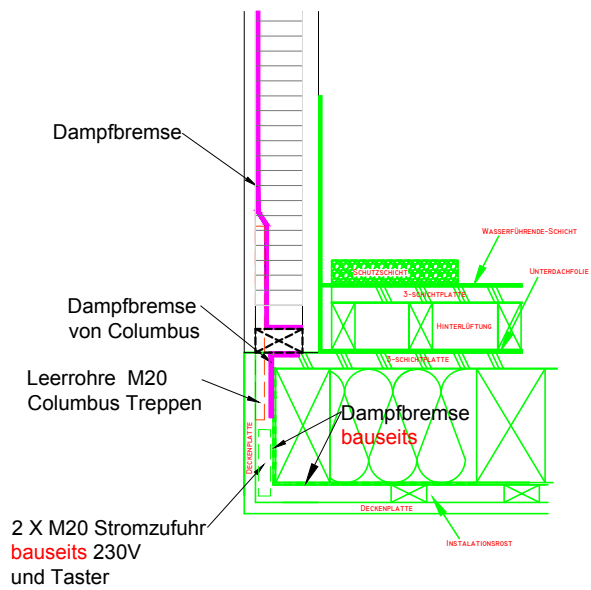

Dunkeldeckel - Querschnitt

COLUMBUS TREPPEN ©

Columbus Treppen AG
Industriestrasse 12
9245 Oberbüren
Tel. 071 - 955 96 00
Fax 071 - 955 96 60

Dunkeldeckel - Längsschnitt

COLUMBUS TREPPEN ©

Columbus Treppen AG
Industriestrasse 12
9245 Oberbüren
Tel. 071 - 955 96 00
Fax 071 - 955 96 60

Detail:
Ausschnitt für bauseitigen
Stromanschluss mit eingebauter
Steuerung mit Kernisolation

Schnitt:

Grundriss:

COLUMBUS TREPPEN ©

Columbus Treppen AG
 Industriestrasse 12
 9245 Oberbüren
 Tel. 071 - 955 96 00
 Fax 071 - 955 96 60

Detail:
Ausschnitt für bauseitigen
Stromanschluss mit eingebauter
Steuerung mit Aufdachisolation

Schnitt:

Grundriss:

Ansicht:

COLUMBUS TREPPEN ○

Columbus Treppen AG
 Industriestrasse 12
 9245 Oberbüren
 Tel. 071 - 955 96 00
 Fax 071 - 955 96 60