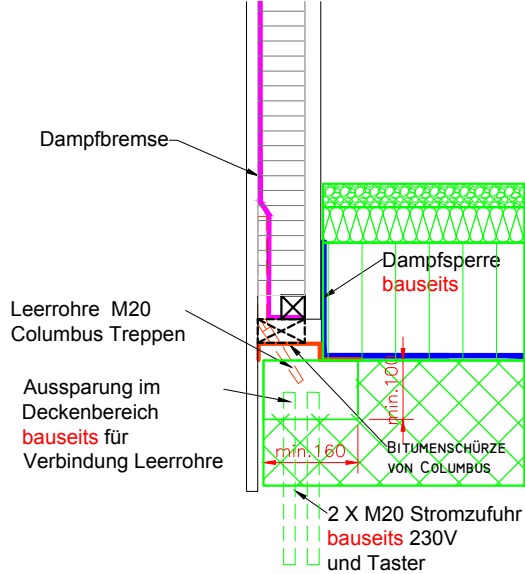

Dunkeldeckel - Querschnitt

COLUMBUS TREPPEN ©

Columbus Treppen AG
Industriestrasse 12
9245 Oberbüren
Tel. 071 - 955 96 00
Fax 071 - 955 96 60

Dunkeldeckel - Längsschnitt

COLUMBUS TREPPEN ©

Columbus Treppen AG
Industriestrasse 12
9245 Oberbüren
Tel. 071 - 955 96 00
Fax 071 - 955 96 60

Detail:
Ausschnitt für bauseitigen
Stromanschluss mit eingebauter
Steuerung mit Kernisolation

Schnitt:

Grundriss:

COLUMBUS TREPPEN ©

Columbus Treppen AG
 Industriestrasse 12
 9245 Oberbüren
 Tel. 071 - 955 96 00
 Fax 071 - 955 96 60

Detail:
Ausschnitt für bauseitigen
Stromanschluss mit eingebauter
Steuerung mit Aufdachisolation

Schnitt:

Grundriss:

Ansicht:

COLUMBUS TREPPEN ○

Columbus Treppen AG
 Industriestrasse 12
 9245 Oberbüren
 Tel. 071 - 955 96 00
 Fax 071 - 955 96 60