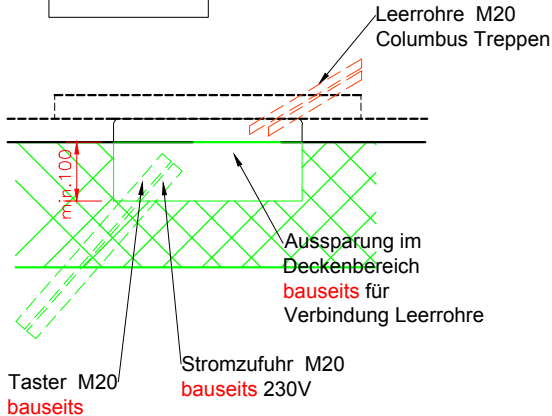

Detail:
Ausschnitt für bauseitigen
Stromanschluss mit eingebauter
Steuerung mit Kernisolation

Schnitt:

Grundriss:

COLUMBUS TREPPEN ©

Columbus Treppen AG
 Industriestrasse 12
 9245 Oberbüren
 Tel. 071 - 955 96 00
 Fax 071 - 955 96 60

Detail:
Ausschnitt für bauseitigen
Stromanschluss mit eingebauter
Steuerung mit Aufdachisolation

Schnitt:

Grundriss:

Ansicht:

COLUMBUS TREPPEN ○

Columbus Treppen AG
 Industriestrasse 12
 9245 Oberbüren
 Tel. 071 - 955 96 00
 Fax 071 - 955 96 60