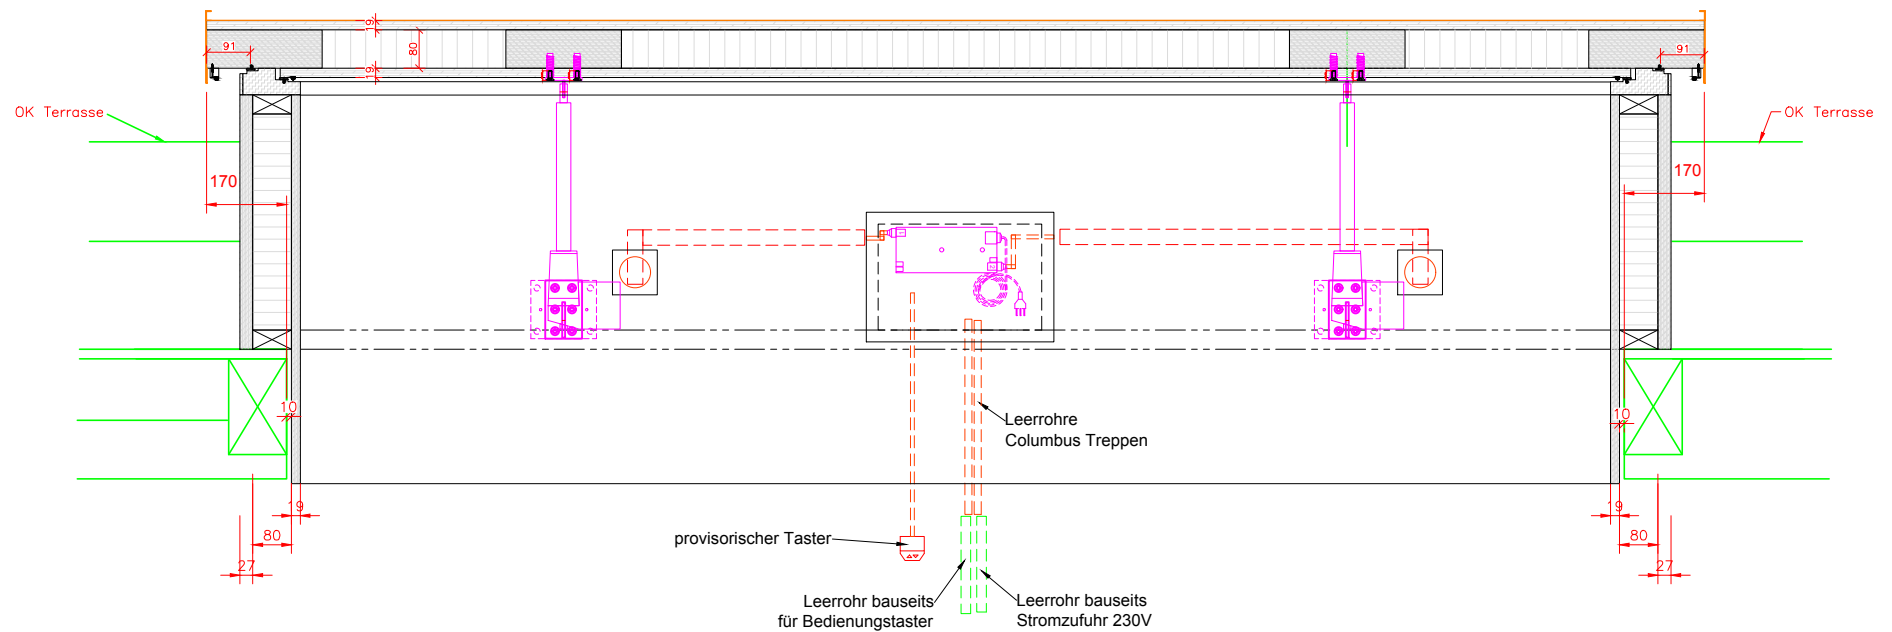

Dunkeldeckel - Querschnitt

COLUMBUS TREPPEN ©

Columbus Treppen AG
Industriestrasse 12
9245 Oberbüren
Tel. 071 - 955 96 00
Fax 071 - 955 96 60

Dunkeldeckel - Längsschnitt

COLUMBUS TREPPEN ©

Columbus Treppen AG
Industriestrasse 12
9245 Oberbüren
Tel. 071 - 955 96 00
Fax 071 - 955 96 60

Detail:
Ausschnitt für bauseitigen
Stromanschluss mit eingebauter
Steuerung mit Kernisolation

Schnitt:

Grundriss:

COLUMBUS TREPPEN ©

Columbus Treppen AG
 Industriestrasse 12
 9245 Oberbüren
 Tel. 071 - 955 96 00
 Fax 071 - 955 96 60

Detail:
Ausschnitt für bauseitigen
Stromanschluss mit eingebauter
Steuerung mit Aufdachisolation

Schnitt:

Grundriss:

Ansicht:

COLUMBUS TREPPEN ○

Columbus Treppen AG
 Industriestrasse 12
 9245 Oberbüren
 Tel. 071 - 955 96 00
 Fax 071 - 955 96 60