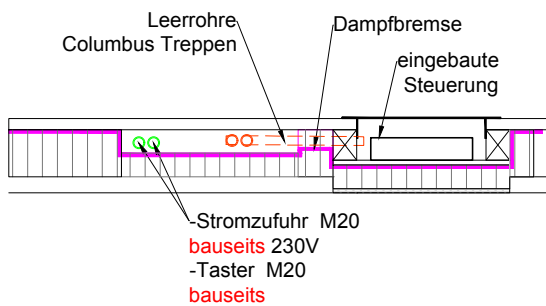

Dunkeldeckel - Querschnitt

COLUMBUS TREPPEN ©

Columbus Treppen AG
Industriestrasse 12
9245 Oberbüren
Tel. 071 - 955 96 00
Fax 071 - 955 96 60

Dunkeldeckel - Längsschnitt

COLUMBUS TREPPEN ©

Columbus Treppen AG
Industriestrasse 12
9245 Oberbüren
Tel. 071 - 955 96 00
Fax 071 - 955 96 60

Detail:
Ausschnitt für bauseitigen
Stromanschluss mit eingebauter
Steuerung mit Kernisolation

Schnitt:

Grundriss:

COLUMBUS TREPPEN ©

Columbus Treppen AG
 Industriestrasse 12
 9245 Oberbüren
 Tel. 071 - 955 96 00
 Fax 071 - 955 96 60

Detail:
Ausschnitt für bauseitigen
Stromanschluss mit eingebauter
Steuerung mit Aufdachisolation

Schnitt:

Grundriss:

Ansicht:

COLUMBUS TREPPEN ○

Columbus Treppen AG
 Industriestrasse 12
 9245 Oberbüren
 Tel. 071 - 955 96 00
 Fax 071 - 955 96 60