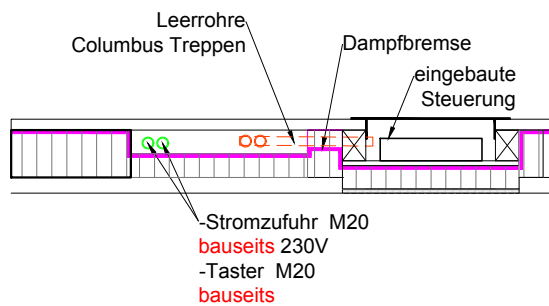

Dunkeldeckel - Querschnitt

COLUMBUS TREPPEN ©

Columbus Treppen AG
Industriestrasse 12
9245 Oberbüren
Tel. 071 - 955 96 00
Fax 071 - 955 96 60

Dunkeldeckel - Längsschnitt

COLUMBUS TREPPEN ©

Columbus Treppen AG
Industriestrasse 12
9245 Oberbüren
Tel. 071 - 955 96 00
Fax 071 - 955 96 60

Detail:
Ausschnitt für bauseitigen
Stromanschluss mit eingebauter
Steuerung mit Kernisolation

Schnitt:

Grundriss:

COLUMBUS TREPPEN ©

Columbus Treppen AG
 Industriestrasse 12
 9245 Oberbüren
 Tel. 071 - 955 96 00
 Fax 071 - 955 96 60

Detail:
Ausschnitt für bauseitigen
Stromanschluss mit eingebauter
Steuerung mit Aufdachisolation

Schnitt:

Grundriss:

Ansicht:

COLUMBUS TREPPEN ○

Columbus Treppen AG
 Industriestrasse 12
 9245 Oberbüren
 Tel. 071 - 955 96 00
 Fax 071 - 955 96 60