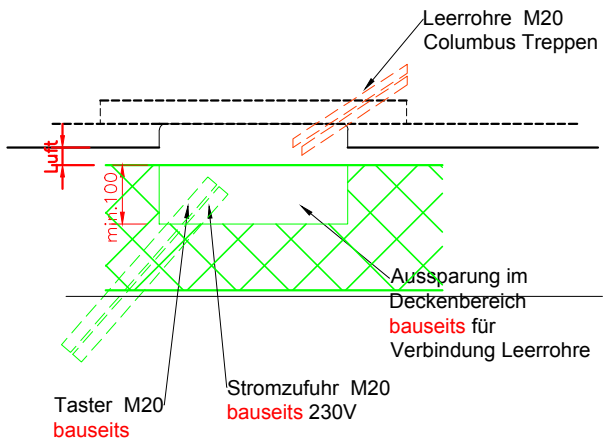

Detail:
Ausschnitt für bauseitigen
Stromanschluss mit eingebauter
Steuerung mit Kernisolation

Schnitt:

Grundriss:

COLUMBUS TREPPEN ©

Columbus Treppen AG
 Industriestrasse 12
 9245 Oberbüren
 Tel. 071 - 955 96 00
 Fax 071 - 955 96 60

Detail:
Ausschnitt für bauseitigen
Stromanschluss mit eingebauter
Steuerung mit Aufdachisolation

Schnitt:

Grundriss:

Ansicht:

COLUMBUS TREPPEN ○

Columbus Treppen AG
 Industriestrasse 12
 9245 Oberbüren
 Tel. 071 - 955 96 00
 Fax 071 - 955 96 60