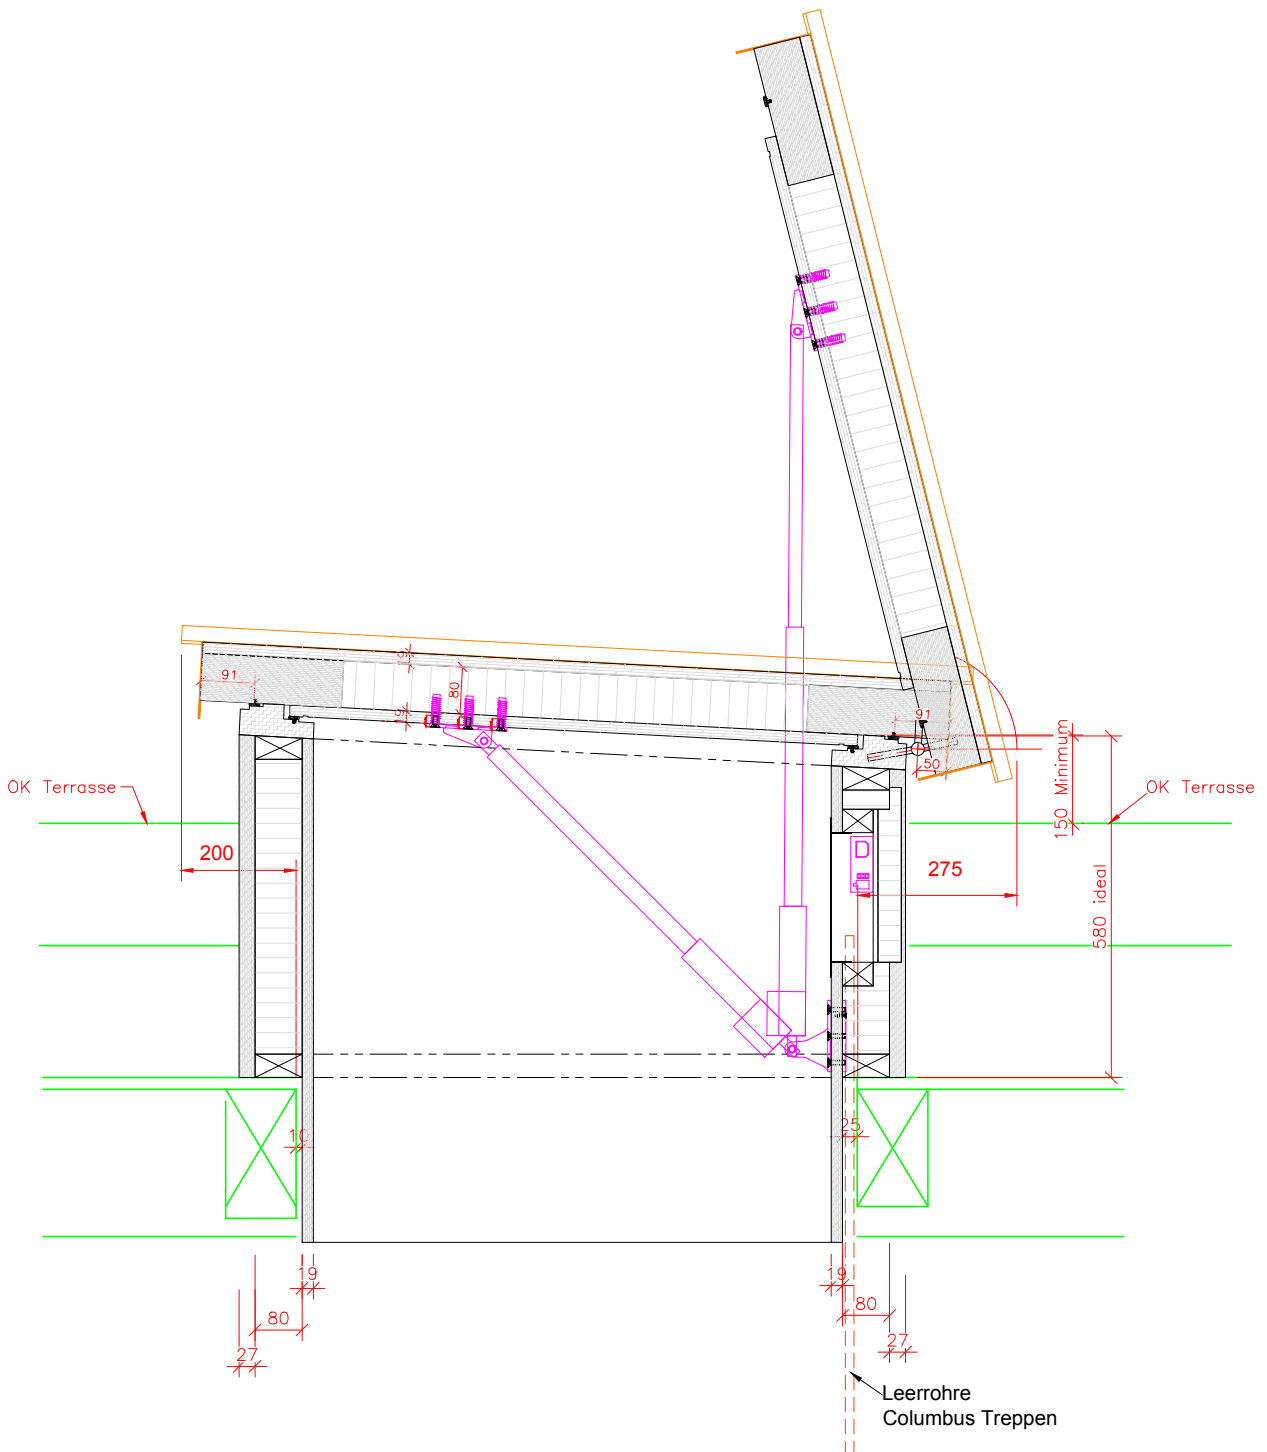

Dunkeldeckel - Querschnitt

COLUMBUS TREPPEN ©

Columbus Treppen AG
Industriestrasse 12
9245 Oberbüren
Tel. 071 - 955 96 00
Fax 071 - 955 96 60

Dunkeldeckel - Längsschnitt

COLUMBUS TREPPEN ©

Columbus Treppen AG
Industriestrasse 12
9245 Oberbüren
Tel. 071 - 955 96 00
Fax 071 - 955 96 60

Detail:
Ausschnitt für bauseitigen
Stromanschluss mit eingebauter
Steuerung mit Kernisolation

Schnitt:

Grundriss:

COLUMBUS TREPPEN ©

Columbus Treppen AG
 Industriestrasse 12
 9245 Oberbüren
 Tel. 071 - 955 96 00
 Fax 071 - 955 96 60

Detail:
Ausschnitt für bauseitigen
Stromanschluss mit eingebauter
Steuerung mit Aufdachisolation

Schnitt:

Grundriss:

Ansicht:

COLUMBUS TREPPEN ○

Columbus Treppen AG
 Industriestrasse 12
 9245 Oberbüren
 Tel. 071 - 955 96 00
 Fax 071 - 955 96 60