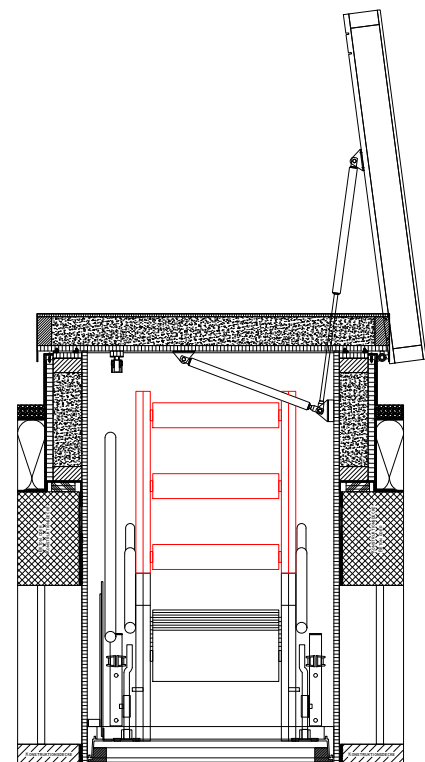

Gegen Mehrpreis

Bis Stufenbreiten  
 350mm

### 3 Zusatzstufen

Futterhöhe:  
 1050-1300mm

Lichte Raumhöhe in mm	Mindest-Lukenlänge / empfohlene LL in mm	Treppengrund in mm	Stufenanzahl	Grösse Blindteil in mm
1990-2229	1600 / 1700	1570-1500	8	340
2230-2499	1600 / 1700	1700-1630	9	340
2500-2759	1600 / 1700	1820-1750	10	340
2760-3019	1600 / 1700	1950-1880	11	340
3020-3289	1600 / 1800	2070-2000	12	340
3290-3559	1700 / 1900	2200-2130	13	340
3560-3849	1750 / 1900	2320-2250	14	340
3850-4119	1800 / 1900	2440-2370	15	340