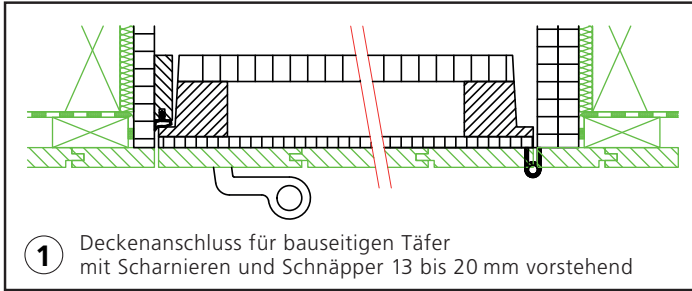

Deckenanschlüsse Flachdachausstiege 3.0

nbb/RF1

EI30

© Columbus Treppen, Technische Änderungen vorbehalten, 02.2020