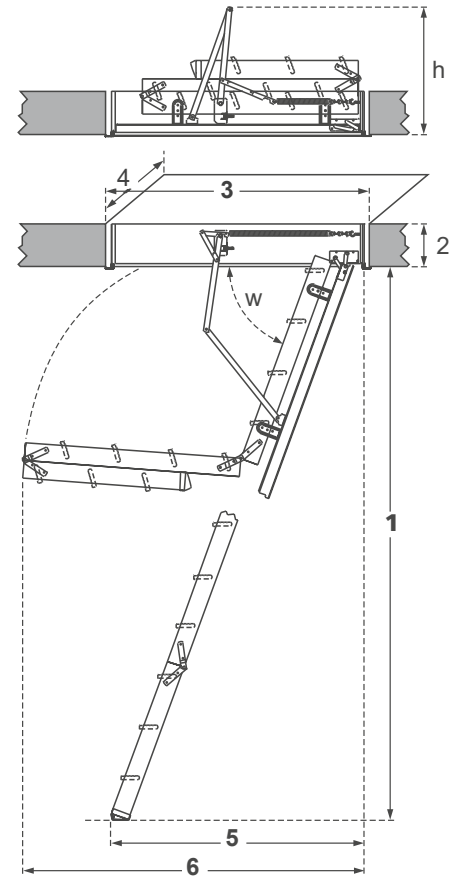

Holz-Klapptreppe Typ Profi

Platzbedarf

Typ	1 Lichte Raumhöhe	2 Kasten- höhe	3 Lukenglänge (Rohmass)	4 Lukengbreite (Rohmass)	5 Treppen- grund	6 Schwenk- raum	Anzahl Stufen
12/6	2850 mm	190 mm	1200 mm	600 mm	1360 mm	1640 mm	12
12/7	2850 mm	190 mm	1200 mm	700 mm	1360 mm	1640 mm	12
13/7	2850 mm	190 mm	1300 mm	700 mm	1360 mm	1640 mm	12
14/7	2850 mm	190 mm	1400 mm	700 mm	1360 mm	1640 mm	12

Für Raumhöhen über 2850 empfehlen wir die Columbus-Scherentreppen.
Rufen Sie uns an, wir beraten Sie gerne.

bitte vor dem Ausfüllen, das Formular auf PC speichern

Anfrage Bestellung

Dolle Holz-Klapptreppe

Anz.

- Lukengrösse 1200 x 600 mm
 Lukengrösse 1200 x 700 mm
 Lukengrösse 1300 x 700 mm
 Lukengrösse 1400 x 700 mm

Zubehör

- Handlauf Stahl, rot, pulverbeschichtet links rechts
 Austritt oben mit Lukenschutzgelenker